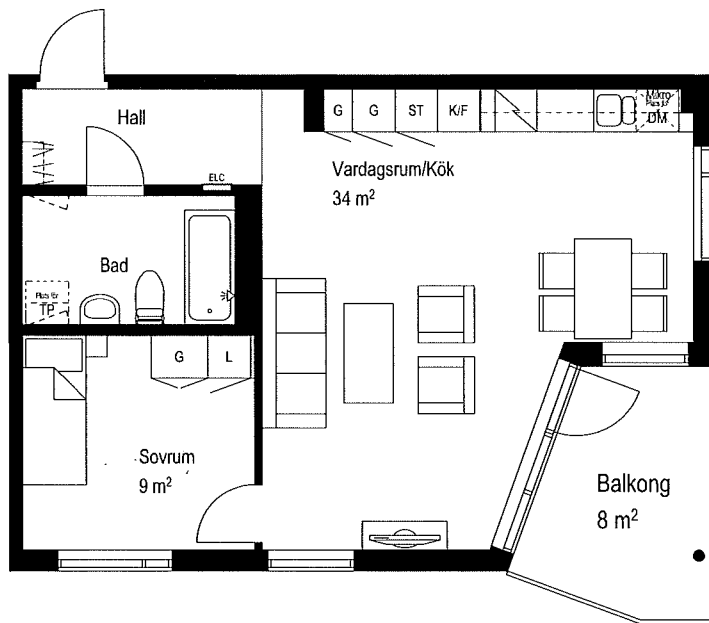

Storlek: 1,5 RoK
 Area: 54 m²
 Lägenhet: 2, 6, 10, 14

ORIENTERINGSGIFUR