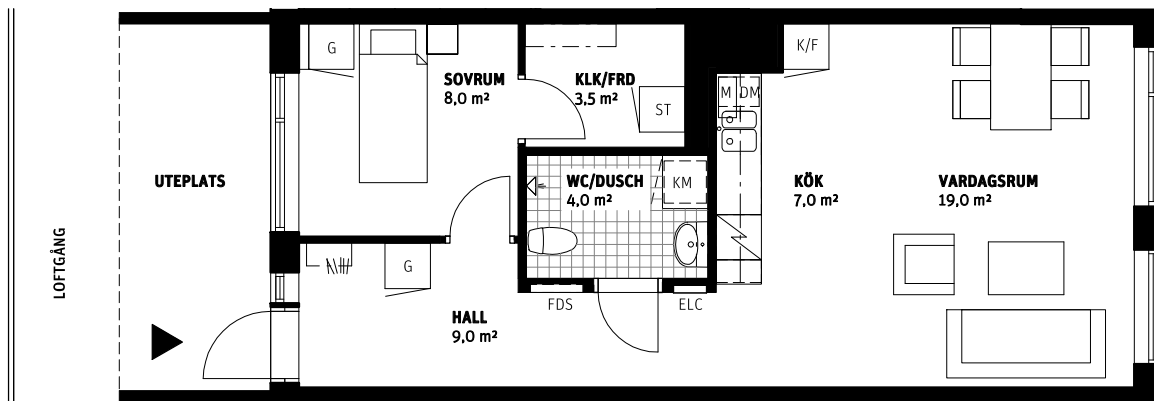

# 2 RoK 52,0 m<sup>2</sup>

**Jakobsberg Kv 1**  
 Th 1, Lgh 1316, 1320,  
 1324, 1431, 1435,  
 1439, 1546, 1550,  
 1554, 1661, 1665,  
 1669

### Teckenförklaringar för samtliga lägenheter

	Kapphylla		Spis		Kombimaskin
G	Garderob	K/F	Kyl/Frys	FDS	Fördelningsskåp
L	Linneskåp	DM	Plats för diskmaskin	ELC	Elcentral
ST	Städskåp	M	Plats för mikrovågsugn	---	Ovanliggande objekt (balkong, överskåp, klädstång etc.)
KLK	Klädkammare	FRD	Förråd		Klinkergolv

Orienteringsfigurer  
fasad gata

fasad gård

sektion

plan