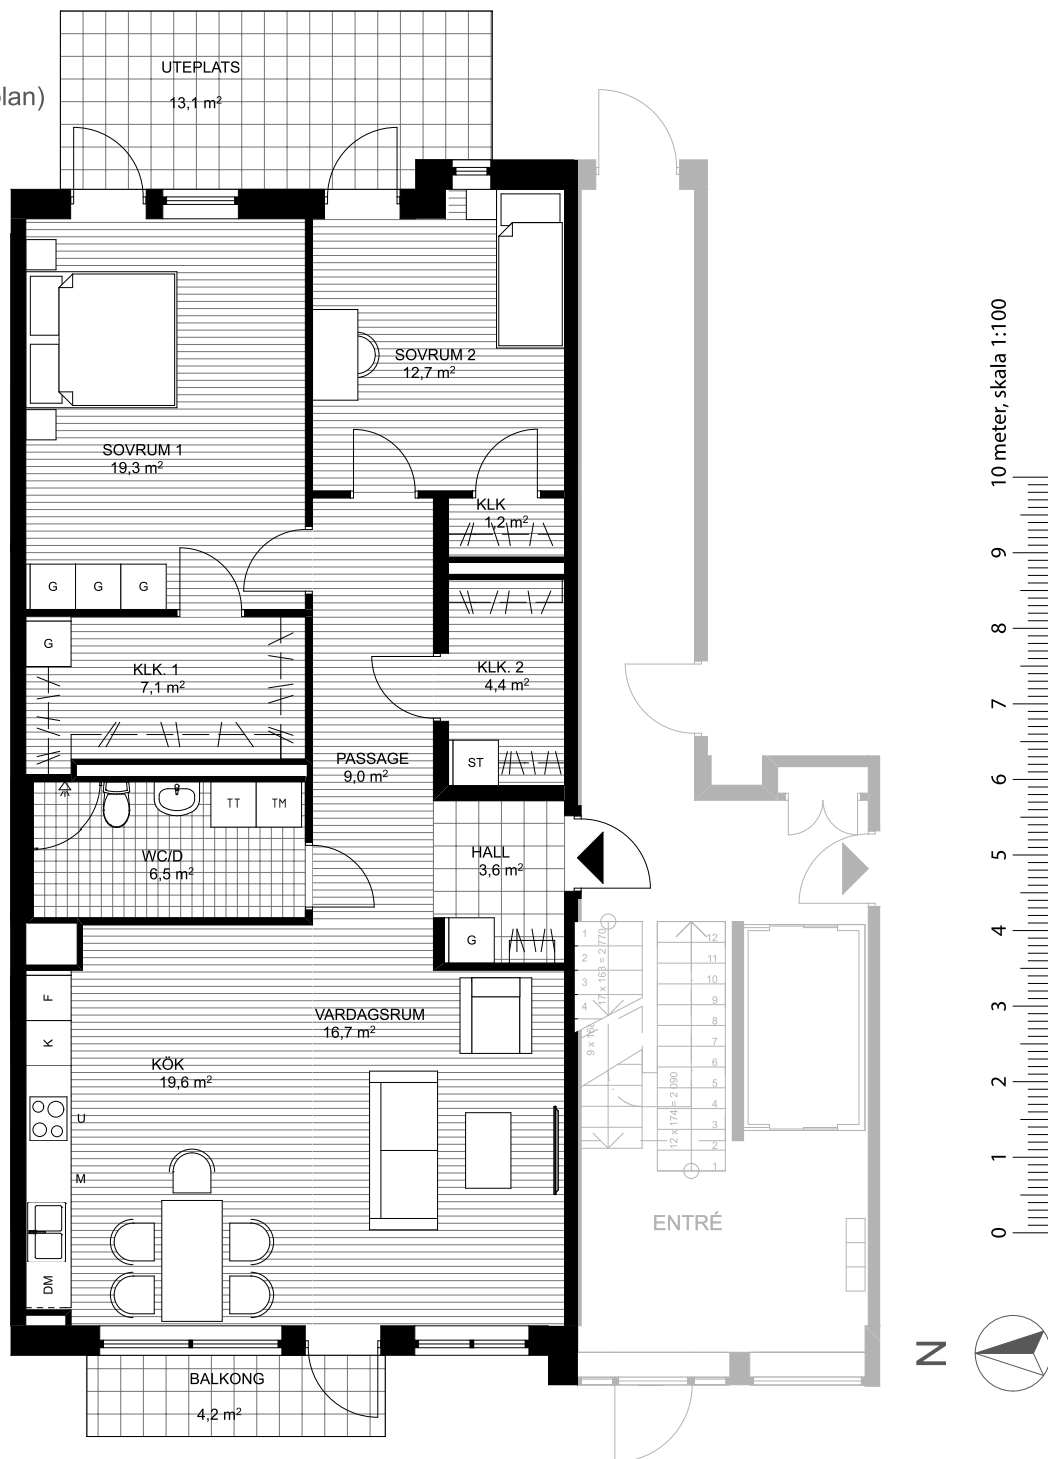

LÄGENHET TYP 5

STORLEK YTA
3 RoK 104 m²

LGH NR VÅNINGSPÅN
09-1001 10 (0 tr över markplan)

ORIENTERINGSFIGUR

SYMBOLFÖRKLARING

K	Kyl		Spis	DM	Diskmaskin	ST	Städsåp
F	Frys	U	Ugn	TM	Tvättmaskin		
K/F	Kyl & frys	M	Mikrovågsugn	TT	Torktumlare		
	Diskho	G	Garderob	KM	Kombimaskin		