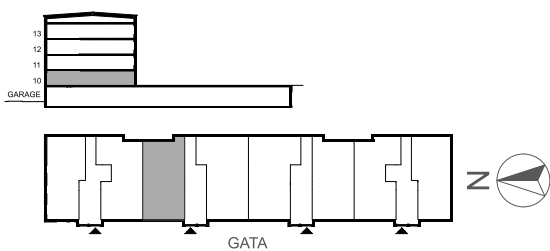

LÄGENHET TYP 5

STORLEK YTA
3 RoK 104 m²

LGH NR VÅNINGSPÅN
09-1001 10 (0 tr över markplan)

ORIENTERINGSFIGUR

SYMBOLFÖRKLARING

K	Kyl		Spis	DM	Diskmaskin	ST	Städsåp
F	Frys	U	Ugn	TM	Tvättmaskin		
K/F	Kyl & frys	M	Mikrovågsugn	TT	Torktumlare		
	Diskho	G	Garderob	KM	Kombimaskin		