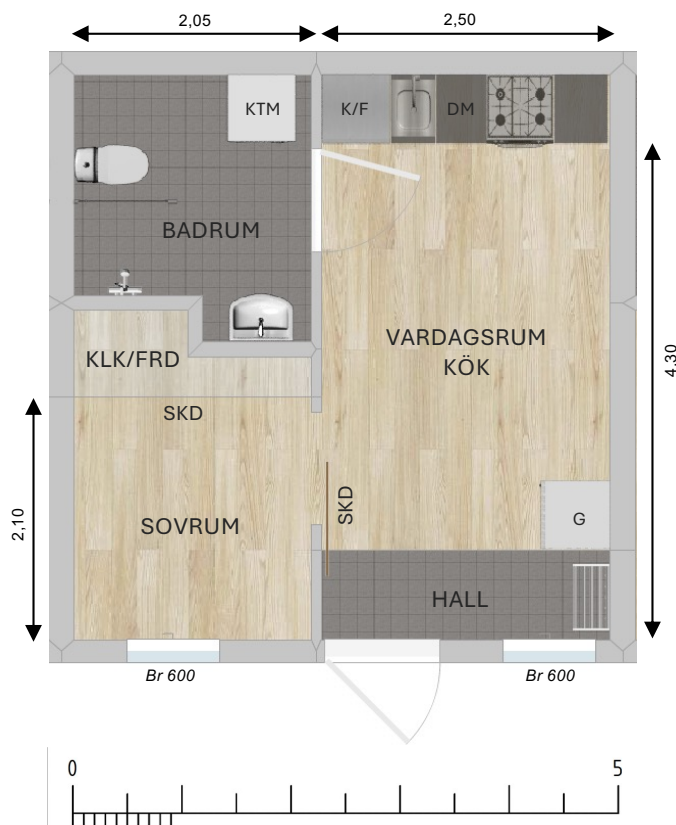

# Sjösatorg 6

STORLEK  
23,0 m<sup>2</sup>

RUM  
1 rok

G	GARDEROB
ST	STÄD
K/F	KYL/FRYS
DM	DISKMASKIN
M	MIKRO
KTM	KOMBIVÄTTMASKIN
SKD	SKJUTDÖRR
P	PELARE

Br Bröstningshöjd (mm)

Takhöjd 2,65 m

RÄTT TILL ÄNDRINGAR FÖRBEHÅLLES.  
MÄTTANGIVELSER ÄR PRELIMINÄRA.