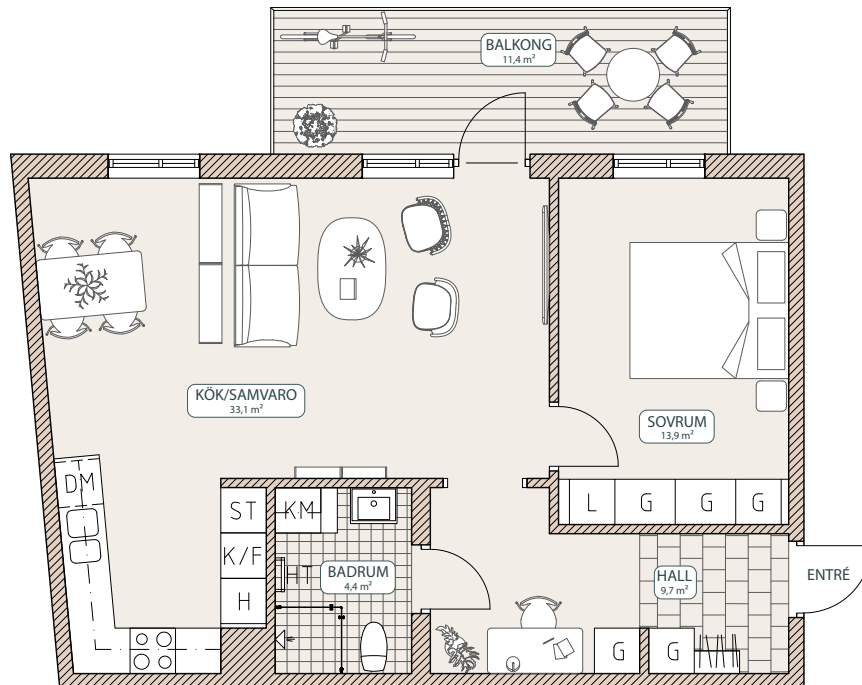

Bergsäter, Hus A

2,5 RoK 63,5 m²

LÄGENHET 6D-1204, 6D-1304

VÅN LÄGENHET

5
4 6D-1304
3 6D-1204
2
1

G	GARDEROB	K	KYLSKÅP
L	LINNESKÅP	F	FRYSSKÅP
ST	STÄDSKÅP	○○	SPISHÅLL
H	HÖGSKÅP	TT	TORKTUMLARE
DM	DISKMASKIN	TM	TVÄTTMASKIN
HT	HANDDUKSTORK	KM	KOMBIMASKIN

0 1 2 3 4 5 m

1:100 A4

Certera

Areor uppmätta enligt ss 02 10 53.
Yt- och måttangivelser är preliminära.
Rätt till ändringar förbehålles.

DREEM
arkitekter