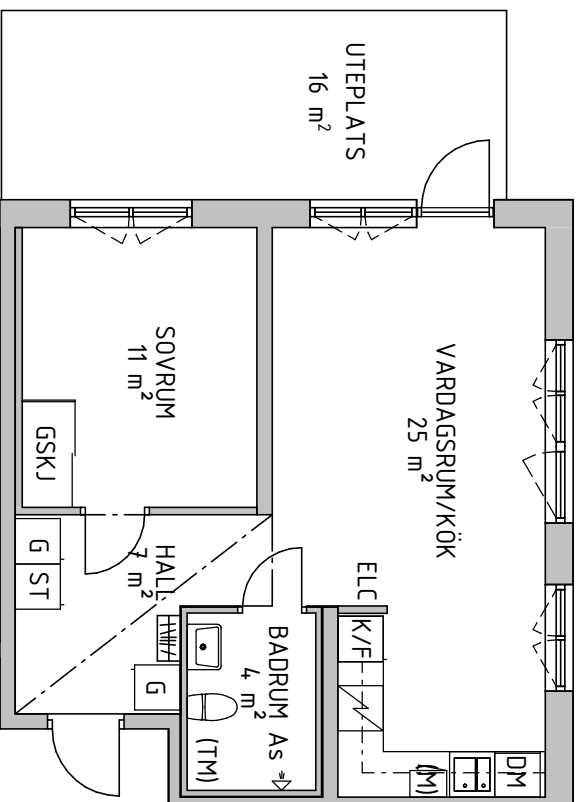

# Förseglet 2

Västerås

Babordsgatan 2A och 2B

2 Rok 50 m<sup>2</sup>

LÄGENHETER  
BABORDSGATAN 2B  
2-1001

DM	DISKMASKIN	ELC	ELSKAP/MEDIA
K/F	KYL/FRYS	RUMSHÖJD 2.9 m	
(M)	FÖRBERETT FÖR MICRO	RUMSHÖJD WC/D 2.3 m	
SPIS		---	INKLÄDNAD VID TAK
(TM)	FÖRBERETT FÖR TVÄTTMASKIN	FÖNSTERBRÖSTNING 800 mm	
G	GARDEROB		
ST	STÄDSKAP		
L	LINNESKAP		
GSKJ	SKJUTDÖRRSGARDEROB		
KAPPHYLLA	KAPPHYLLA		