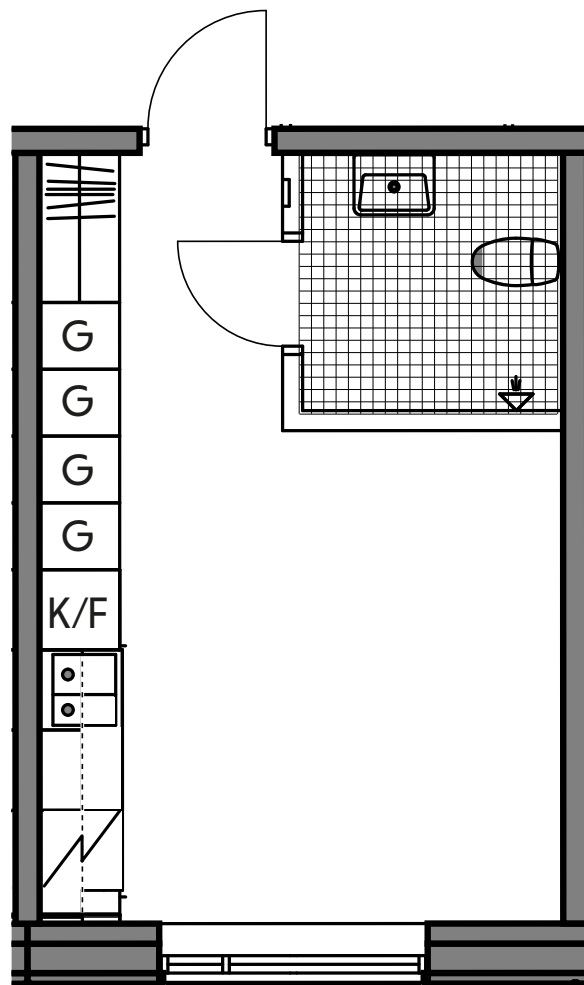

TENSTA TORN

TENSTAGÅNGEN 55

FÖRKLARINGAR

- G GARDEROB
- K/F KYL/FRYS
- SPIS
- KAPPHYLLA
- SCHAKT

LÄGENHET 2712

1 ROK
CA 22,5 M²
PLAN 17

TAKHÖJD: 2,5M

GOLV BADRUM:KLINKER
ÖVRIGA UTRYMMEN:LINOLEUM