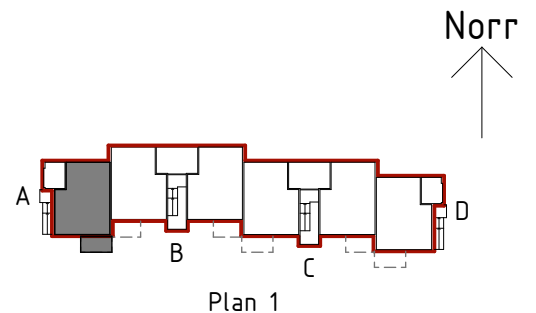

KV KRÅKAN 13

NÄSUDDSVÄGEN 53A

LGH 1001

2 RoK ca 64 m²

- G GARDEROB
- KAPPHYLLA
- ST STÄDSKÅP
- K KYL
- F FRYS
- K/F KYL/FRYS
- SPIS OCH SPISFLÄKT
- M/U HÖGSKÅP MED INBYGGNADSUGN OCH MICRO
- (DM) DISKMASKIN
- (TM) TVÄTTMASKIN
- (TT) TORKTUMLARE
- (KM) KOMBITVÄTTMASKIN