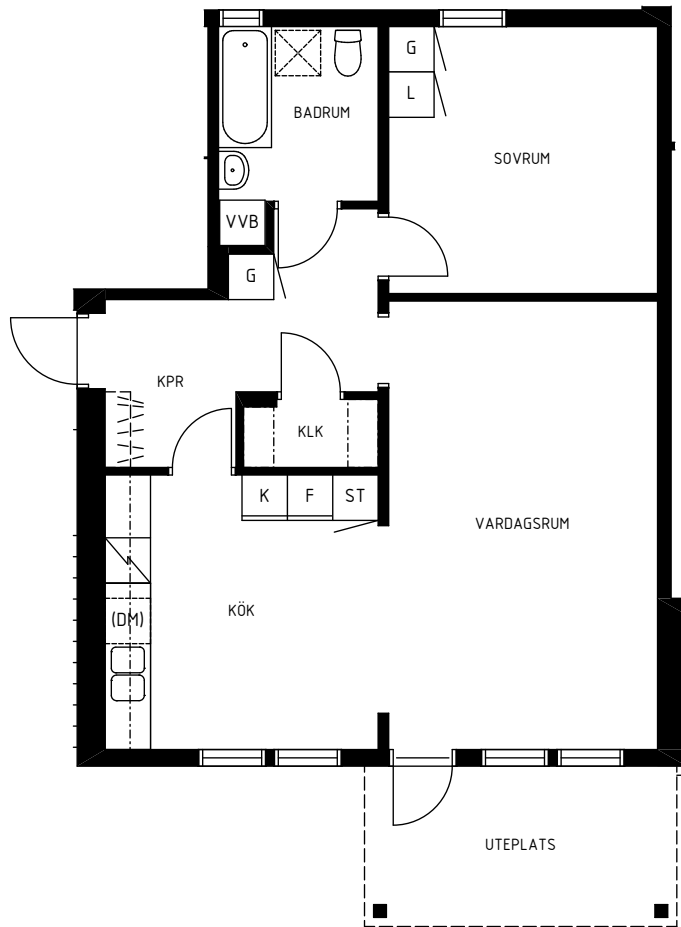

KV KRÅKAN 13

NÄSUDDSVÄGEN 53A

LGH 1001

2 RoK ca 64 m²

- G GARDEROB
- KAPPHYLLA
- ST STÄDSKÅP
- K KYL
- F FRYS
- K/F KYL/FRYS
- SPIS OCH SPISFLÄKT
- M/U HÖGSKÅP MED INBYGGNADSUGN OCH MICRO
- (DM) DISKMASKIN
- (TM) TVÄTTMASKIN
- (TT) TORKTUMLARE
- (KM) KOMBITVÄTTMASKIN