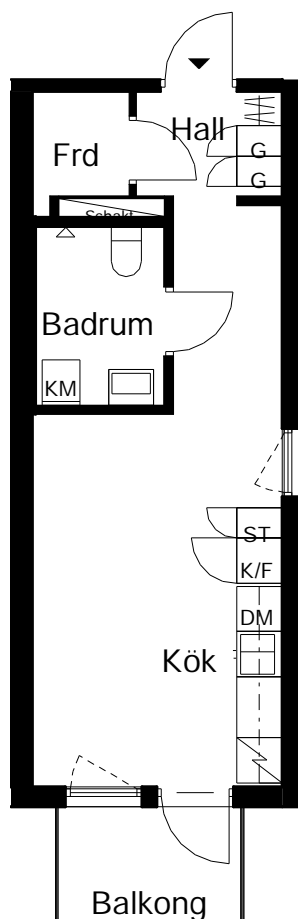

Kopparsvalan

Norra Järnvägsgatan 23B

Falun

1 RoK

30 kvm

Viss avvikelse kan förekomma.
Skalor och mått kan avvika från verkligheten

Förklaringar

△ Dusch med glasväggar

KM Kombinerad tvättmaskin/torktumlare

Bänkskiva i granit

DK Diskho

Spis med induktionshäll

DM Diskmaskin

K/F Kombinerad Kyl/Frys

G Garderob

ST Städsåp