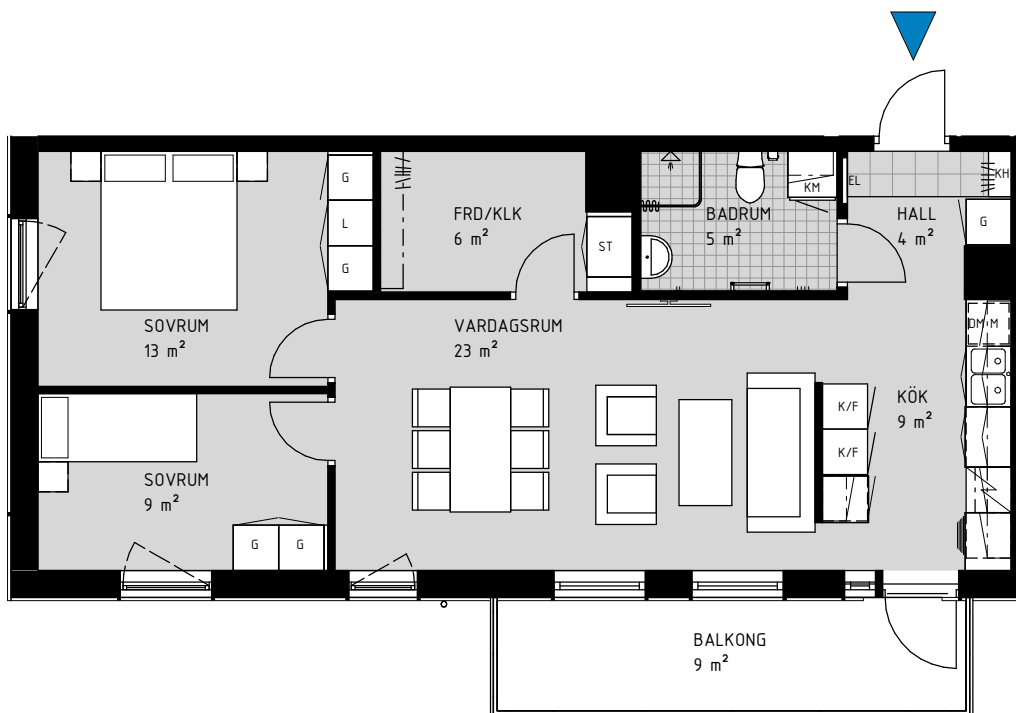

KV. CITRONGRÄSET 1

SÖRBYÄNGSVÄGEN 33A, ÖREBRO

3 RUM & KÖK 70 m²

LGH NR: 1-3-1403

Skala 1:100

FÖRKLARINGAR

G	GARDEROB	K/F	KYLSKÅP / FRYS
L	LINNESKÅP		SPIS / UGN
TM	TVÄTTMASKIN		DISKMASKIN
TT	TORKTUMLARE		MICRO
KM	KOMB. TM / TT		ELCENTRAL
ST	STÄDSKÅP		KAPPHYLLA