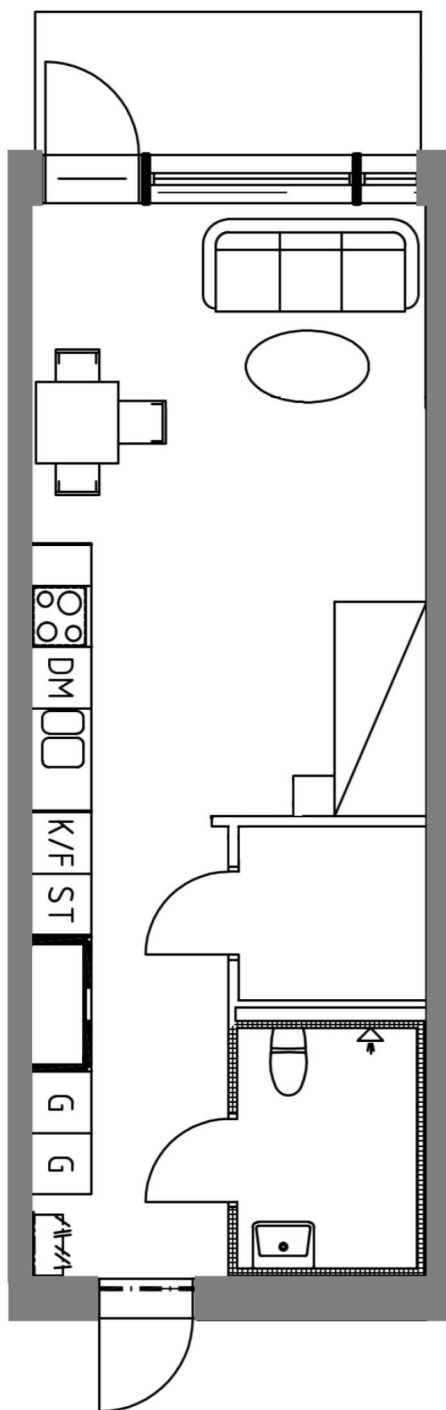

1 Rum och Kök

40,3 kvm

B1303

← 1m 2m 3m →

ST	Städskap	KM	Kombimaskin	K/F	Kyl/frys
G	Garderob	K	Kylskåp	DM	Diskmaskin
L	Linneskåp	F	Frysskåp	↘	Spis/ugn

SLÄTTÖ

KUNGSMYNTANT.SE – UTHYRNING@SLATTOFORVALTNING.SE

Måttavvikelser kan förekomma. Hänsyn till spegelvända lägenheter har ej tagits. Slättö reserverar sig för eventuella fel.