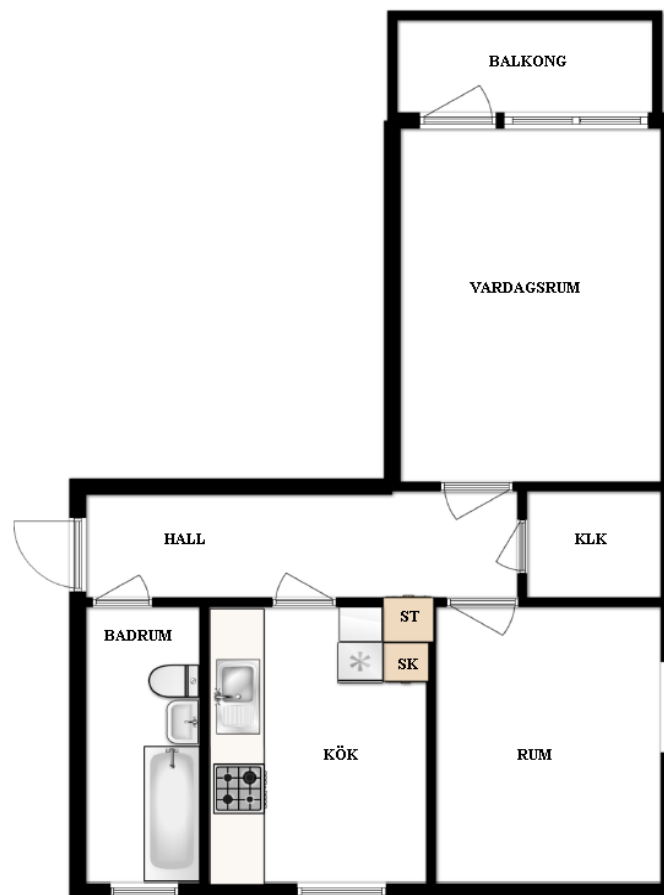

HSB – där möjligheterna bor

HSB Sörmlandsbostäder AB

2 rum och kök

Dalkarlsvägen 4B, Stallarholmen

[Visa fastigheten på karta](#)

63 Kvm

Våning 1

Lägenhetsnummer:

21

BEGREPP

KLK = klädkammare
FRD = förråd
G = garderob
L = linneskåp
D = dusch

H = högskåp
ST = städskåp
K, KS = kyl
F = frys
SK = skafferi

S = souterrängplan
M = markplan
Bv = bottenvåning
E = Entréplan
1-9 = Våningsplan