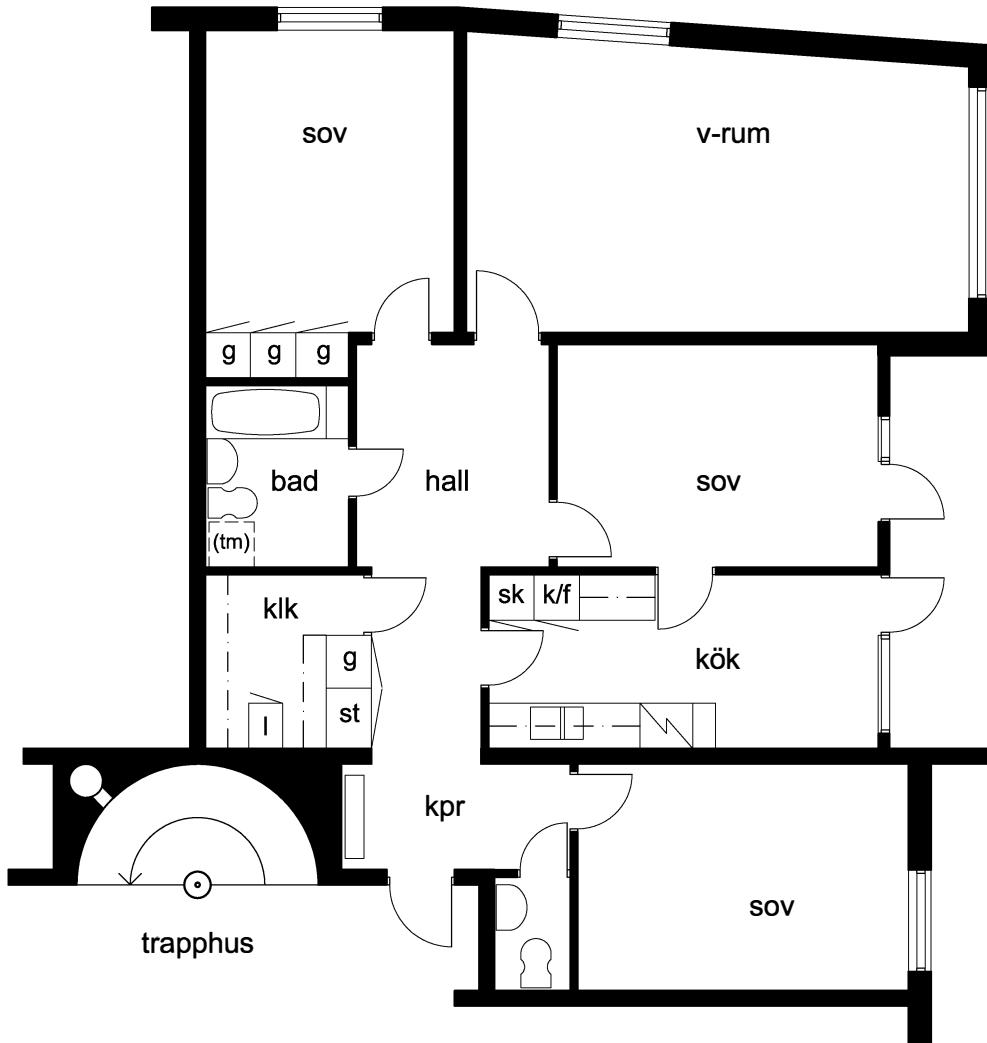

Östra Bergsgatan 15
 6453 - 2201, 2301, 2401
 Våning 1tr, 2tr, 3tr
 4 rok 106,5 m²

- k = kyl
- f = frys
- st = städskåp
- sk = skafferi
- l = linneskåp
- g = garderob
- klk = klädkammare
- (tm) = plats för tvättmaskin

skala 1:100