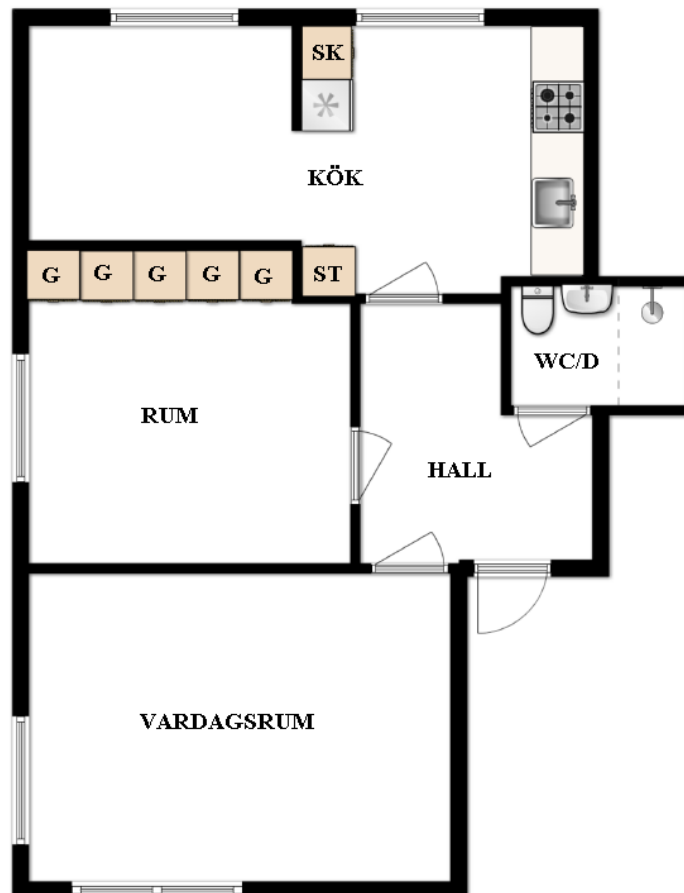

HSB – där möjligheterna bor

HSB Sörmlandsbostäder AB

2 rum och kök

Västermalmsgatan1B, Västermalm

[Visa fastigheten på karta](#)

55,5 Kvm

Våning 1

Lägenhetsnummer:

25

BEGREPP

KLK = klädkammare

FRD = förråd

G = garderob

L = linneskåp

D = dusch

H = högskåp

ST = städsåp

K, KS = kyl

F = frys

SK = skafferi

S = souterrängplan

M = markplan

Bv = bottenvåning

E = Entréplan

1-9 = Våningsplan

Notera att badkar/dusch kan avvika från lägenhets faktiska utrustning. Även andra tryckfel och avvikelser kan förekomma.