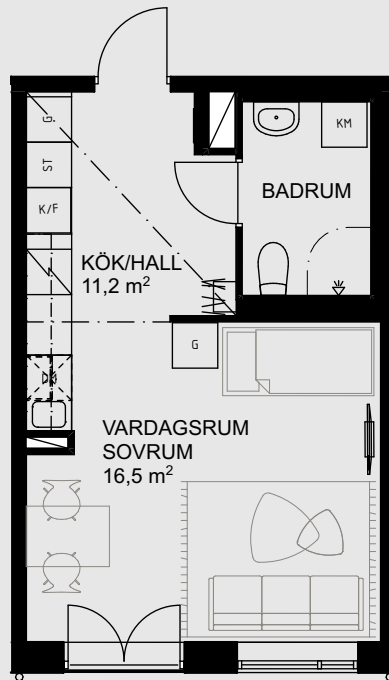

1 ROK

32 KVM

LGH NR:

2:1104, 2:1305, 2:1505,
2:1705, 2:1905

ORIENTERINGSFIGUR

SKALA 1:100