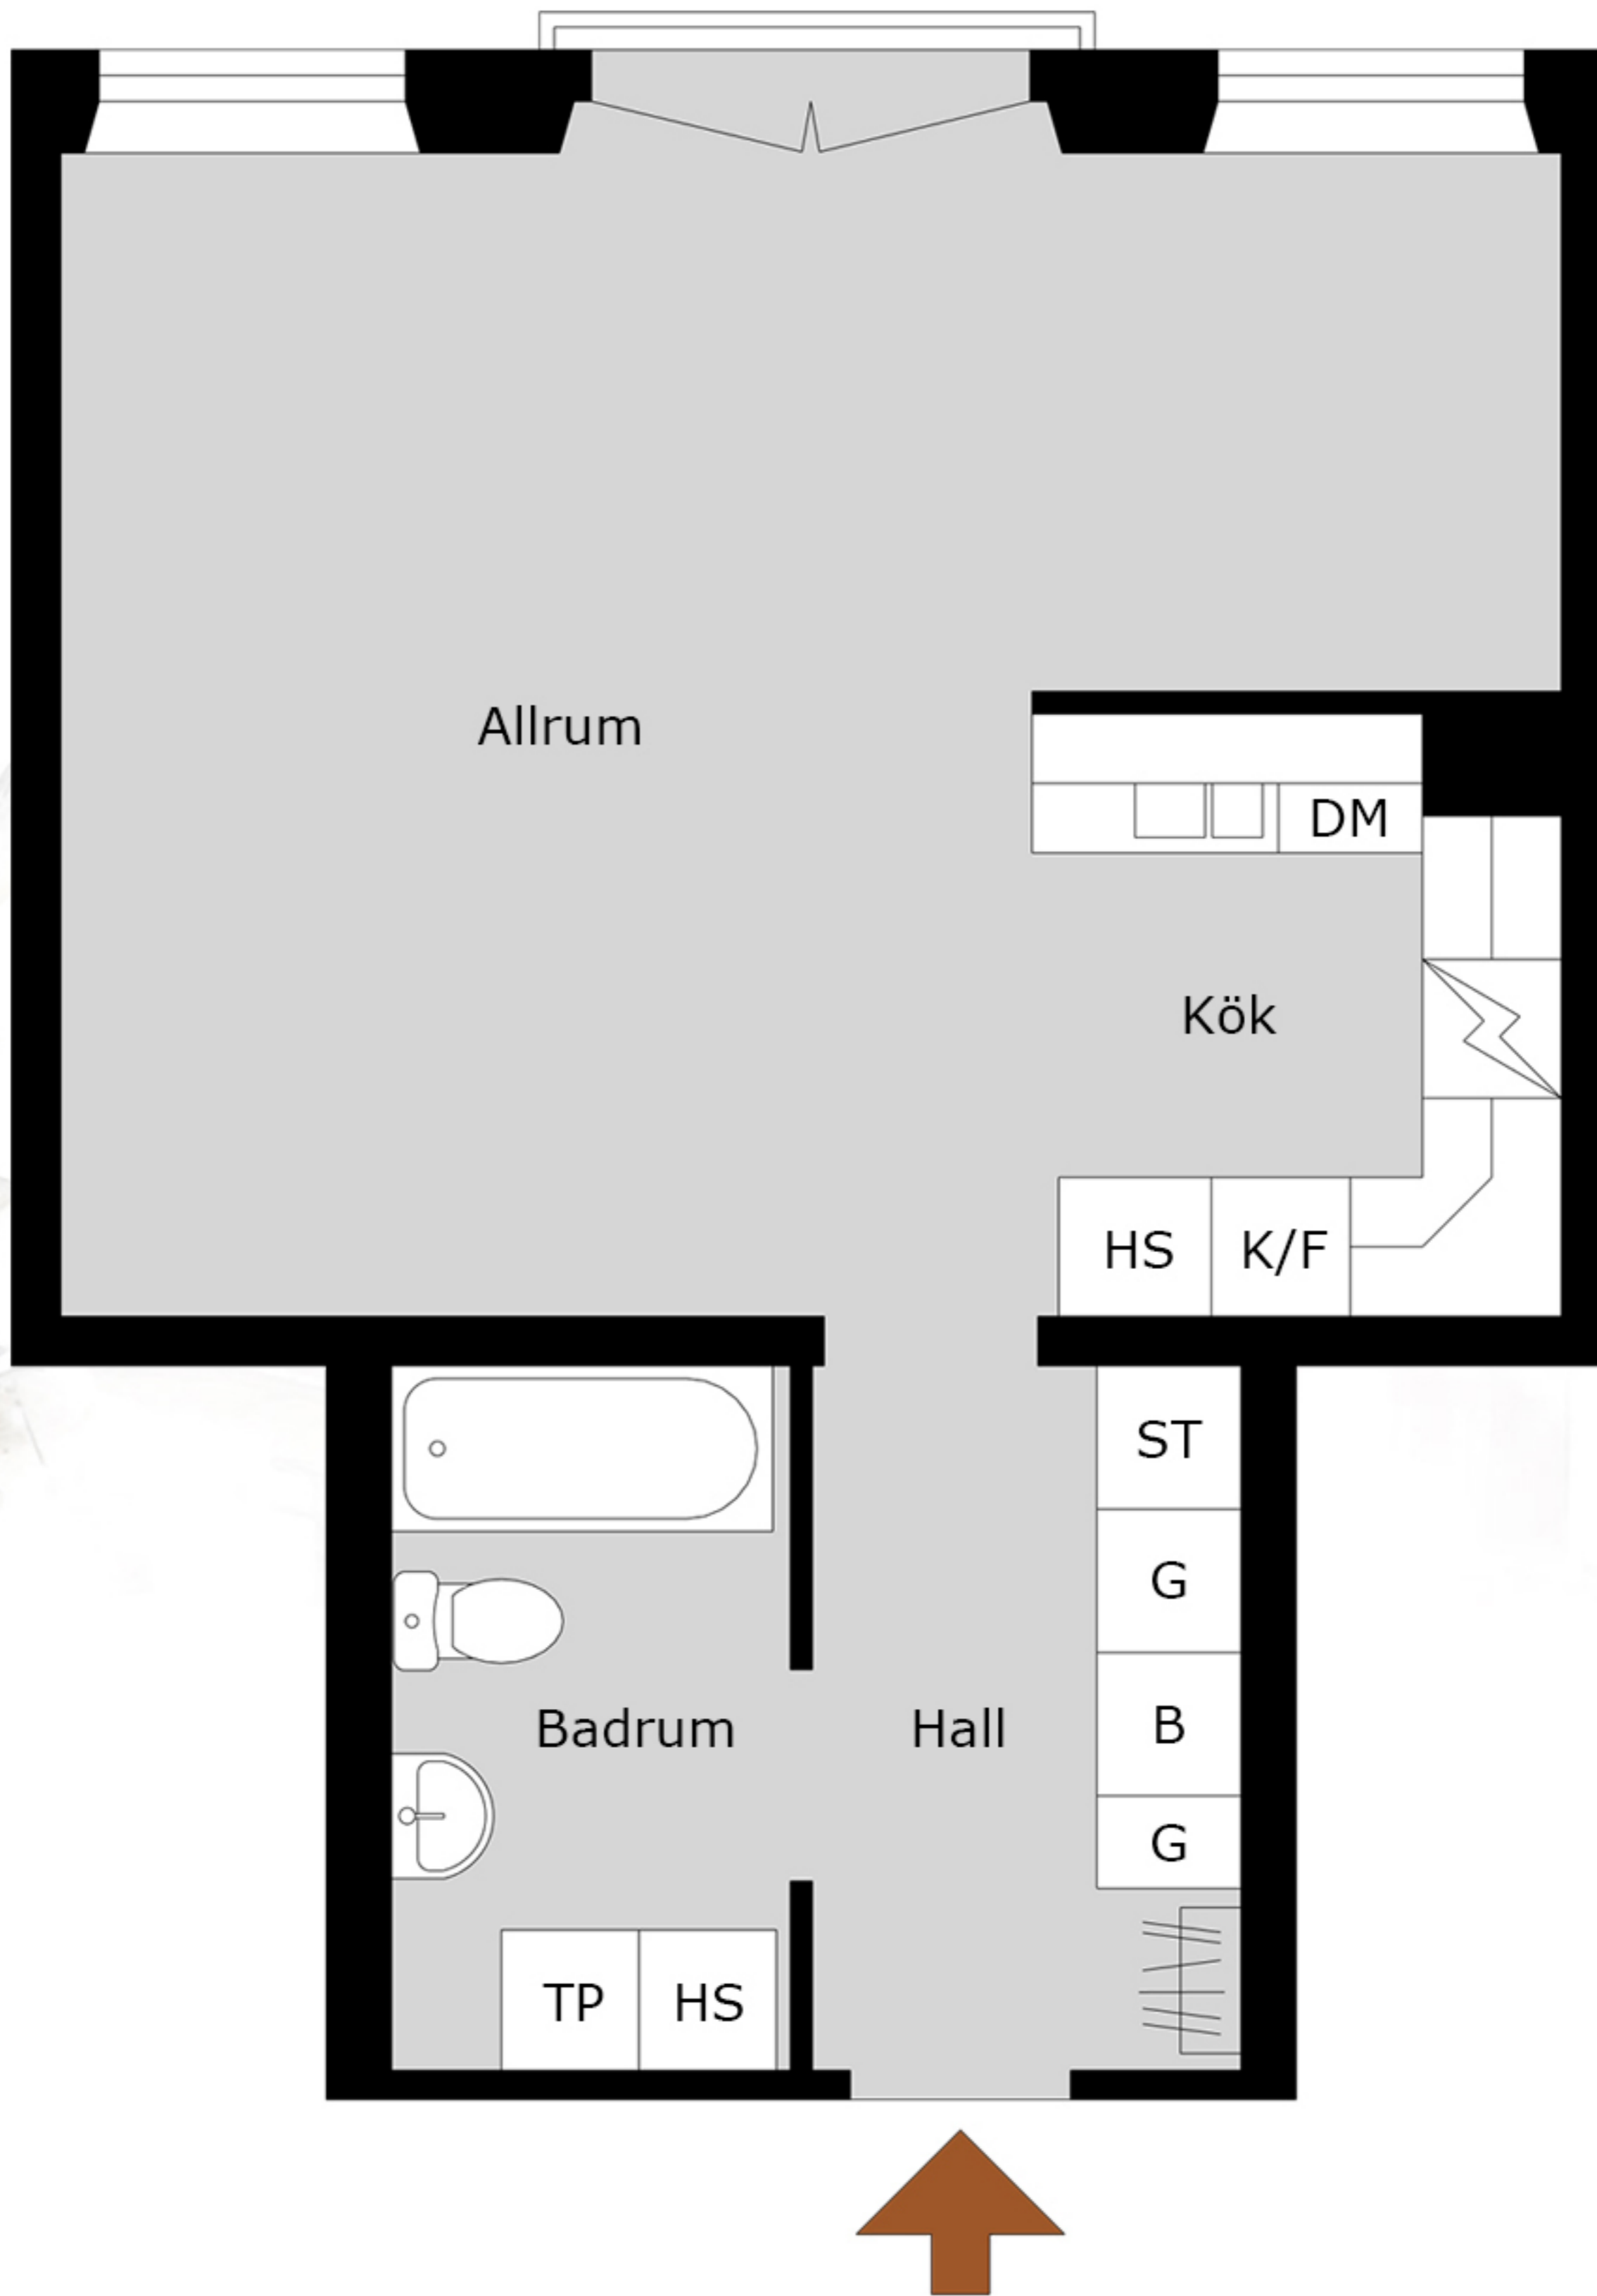

O BAL DER

Möllevångsvägen 6
43 kvm
1349-1705

Med reservation för avvikelser. Planskissen är ej skalenlig