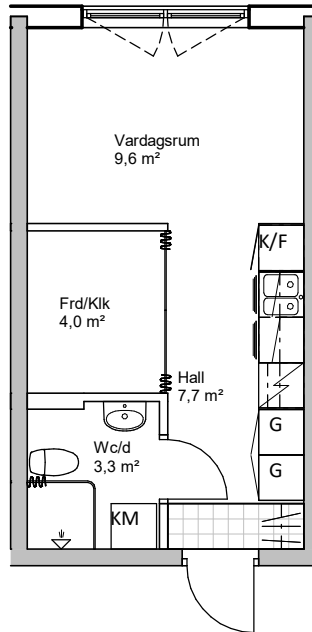

## LGH

- 43-1302
- 43-1304
- 43-1306
- 43-1309
- 43-1311
- 43-1313
- 43-1315
- 43-1317
- 43-1319
- 43-1322
- 43-1324

## Plan 13

Skala 1:100

## ALLMÄNT

- Rumshöjd generellt 2,40m
- Bröstningshöjd generellt 0,7m

- SPIS/UGN
- GARDEROB
- STÄDSKÅP
- LINNESKÅP
- KOMBIMASKIN
- KYL/FRYS
- KLINKER
- KAPPHYLLA

Avvikelser från ritningar kan förekomma