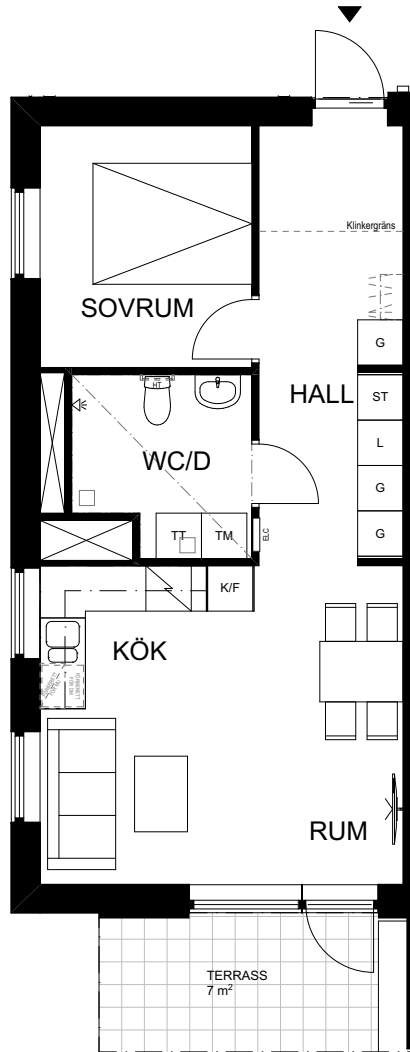

# Kv BASTUBAN 2

GUSTAF JANZÉNS GATA, NORRKÖPING

BOFAKTABLAD

LGH NR: 1011

2 RoK  
ca 46 m<sup>2</sup>  
PLAN 0

## FÖRKLARINGAR

GARDEROB	KYL	HATTHYLLA (INGÅR EJ I HALL)
LINNE	FRYSS	HANDUKSTORK
STÅDSKÅP	TVÅTTMASKIN	ELCENTRAL
SPIS	TORKTUMLARE	FÖRSLAG PÅ MÖJLIG TV PLACERING
KYL/FRYS	KOMBIMASKIN	SCHAKT (YTA SOM UPPTAS AV RÖR)
		UNDERTAK/ INKLÄDNAD RUMSHÖJD CA 2,3M

LOKALISERINGSFIGUR

ORIENTERINGSFIGUR