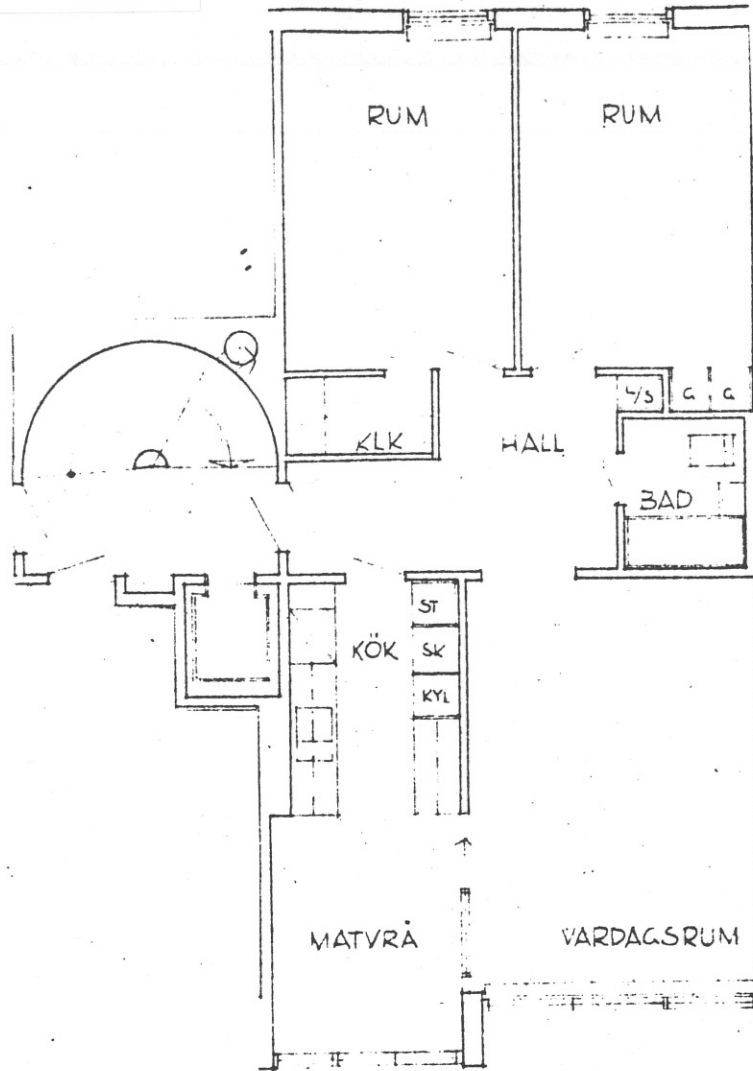

IKANO

Bostad

KV. LÅNGSKYLEN 4 , HAGSÄTRA CENTRUM

OBJEKT NR: 11

GATUADRESSER: GLANSHAMMARSGATAN 49

LÄGENH-TYP	LÄGENH-YTA	LÄGENH-NR
------------	------------	-----------

3. rk	81,1	318 330
-------	------	---------

		321 333
--	--	---------

		324 336
--	--	---------

		327
--	--	-----

IKANO BOSTAD

SKALA 1:100