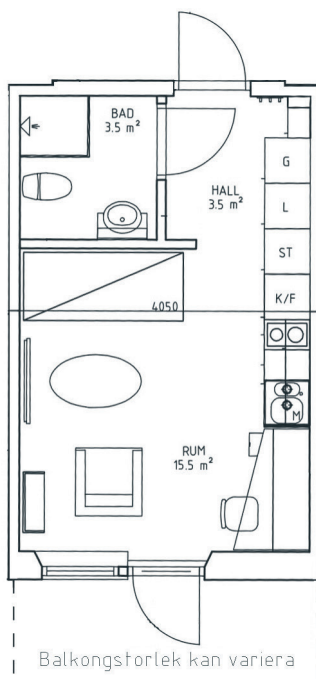

# Studentlägenhet

1 rok, 23 kvm, plan 1-5

Läge i området

Situationsplan

Läge i fastigheten

METER

Skala