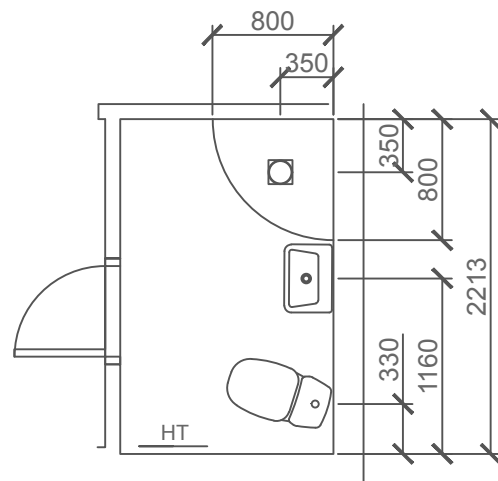

HUVUDMÅTT CA MÅTT 1 X MÅTT 2

V-Rum	5150 x 3970
Kök	3850 x 2990
Hall	2170 x 1510
WC	2210 x 1410
Klk	1140 x 1800

MÅTT 1

MÅTT 2

PLANRITNING  
Vallvägen 3A 02  
Lilla Näs 3:43

1rok 40kvm

Falun

2020-02-06

Avvikelser kan förekomma.

SKALA 1:100 (A4)

SKALA 1:50 (A4)

PLANRITNING  
1 rok 39 kvm  
Vallvägen 2A, lgh 1102  
Kopparstaden Korsnäs Hosjö AB  
20011  
8850507  
Falun

2020-02-06

Avvikelser kan förekomma.