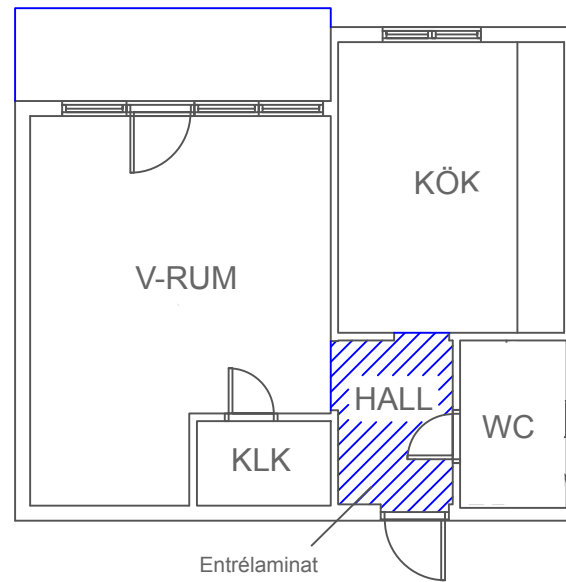

HUVUDMÅTT CA MÅTT 1 X MÅTT 2

V-Rum	5150 x 3970
Kök	3850 x 2990
Hall	2170 x 1510
WC	2210 x 1410
Klk	1140 x 1800

MÅTT 1

MÅTT 2

PLANRITNING  
Vallvägen 3A 02  
Lilla Näs 3:43

1rok 40kvm

Falun

2020-02-06

Avvikelser kan förekomma.

SKALA 1:100 (A4)

SKALA 1:50 (A4)

PLANRITNING  
1 rok 39 kvm  
Vallvägen 2A, lgh 1102  
Kopparstaden Korsnäs Hosjö AB  
20011  
8850507  
Falun

2020-02-06

Avvikelser kan förekomma.