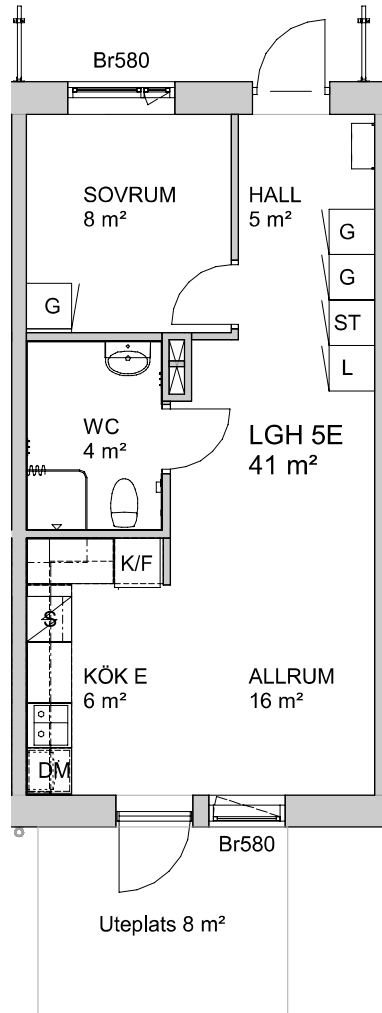

# Lindallén

Uppsala Kommun

2 RoK, ca 41m<sup>2</sup>  
Gottsunda Allé 5E

K/F	KYL/FRYS	G	GÄRDEROBSKÄP
	SPIHÄLL/UGN	SG	SKJUTDÖRRSGÄRDEROB
DM	DISKMASKIN / PLATS FÖR MICRO I ÖVERSKÄP	ST	STÄDSKÄP
	KAPPHYLLA	BR	FÖNSTERBRÖSTNING
	ELSKÅP/MEDIA		SCHAKT

0 1 2 5 METER

SKALA 1:100

MED RESERVATION ATT AVIKELSER KAN FÖREKOMMA

Version 2021-11-02