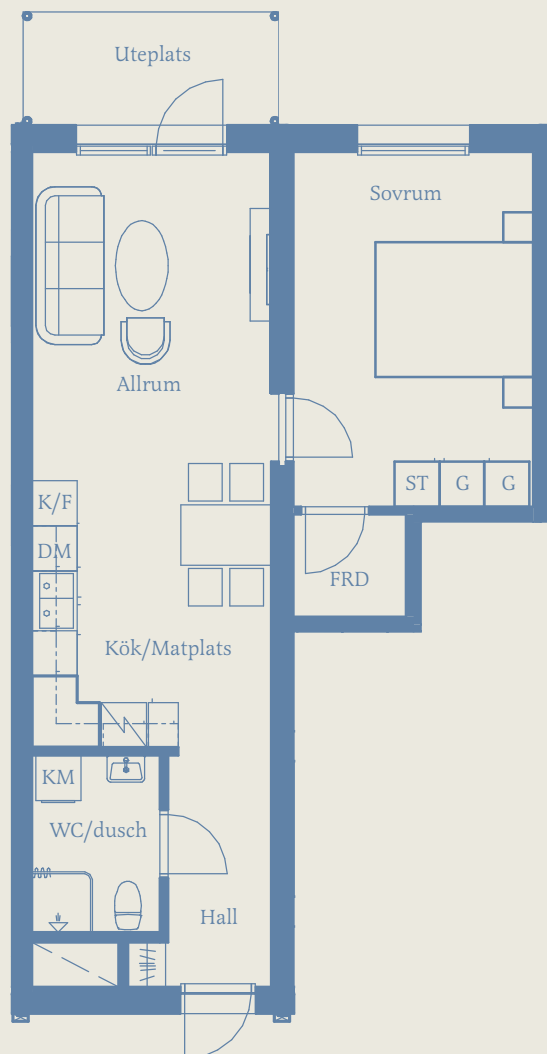

SÖRFJÄRDEN

TYPLÄGENHET 1

2 rum och kök
54 m²

LÄGENHETER:

8:14, 9:14, 10:14, 11:14 12:14,
13:14, 14:14, 15:14, 16:14

VÅNINGSPÅN:

1:100

0 5

TECKENFÖRKLARING:

	Häll och ugn
	Kyl/Frys
	Diskmaskin
	Kombimaskin
	Garderob
	Städskåp
	Förråd

TOMT 2: