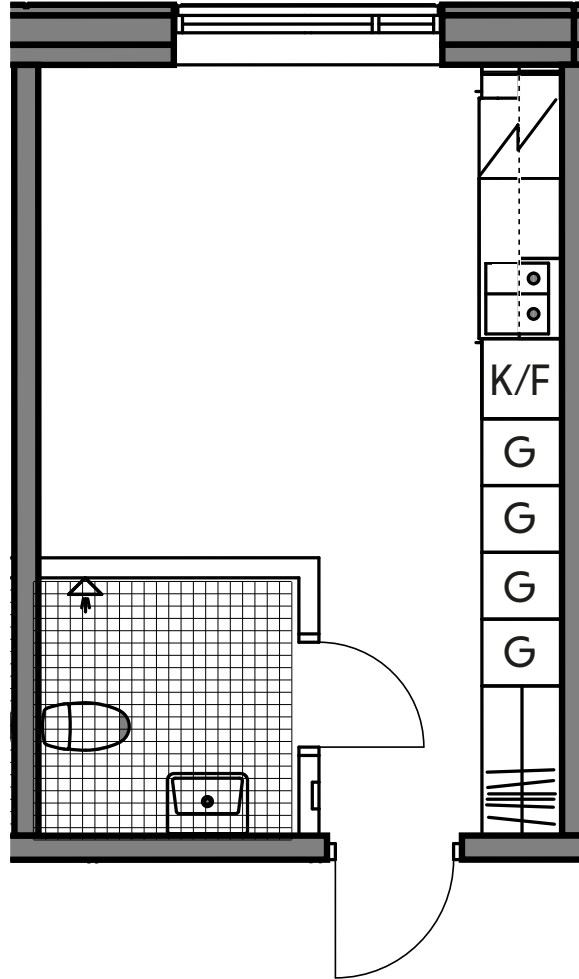

TENSTA TORN

TENSTAGÅNGEN 55

FÖRKLARINGAR

- G GARDEROB
- K/F KYL/FRYS
- ☒ SPIS
- |||| KAPPHYLLA
- ☒ SCHAKT

LÄGENHET 2105

1 ROK
CA 22,5 M²
PLAN 11

TAKHÖJD: 2,5M

GOLV BADRUM: KLINKER
ÖVRIGA UTRYMMEN: LINOLEUM