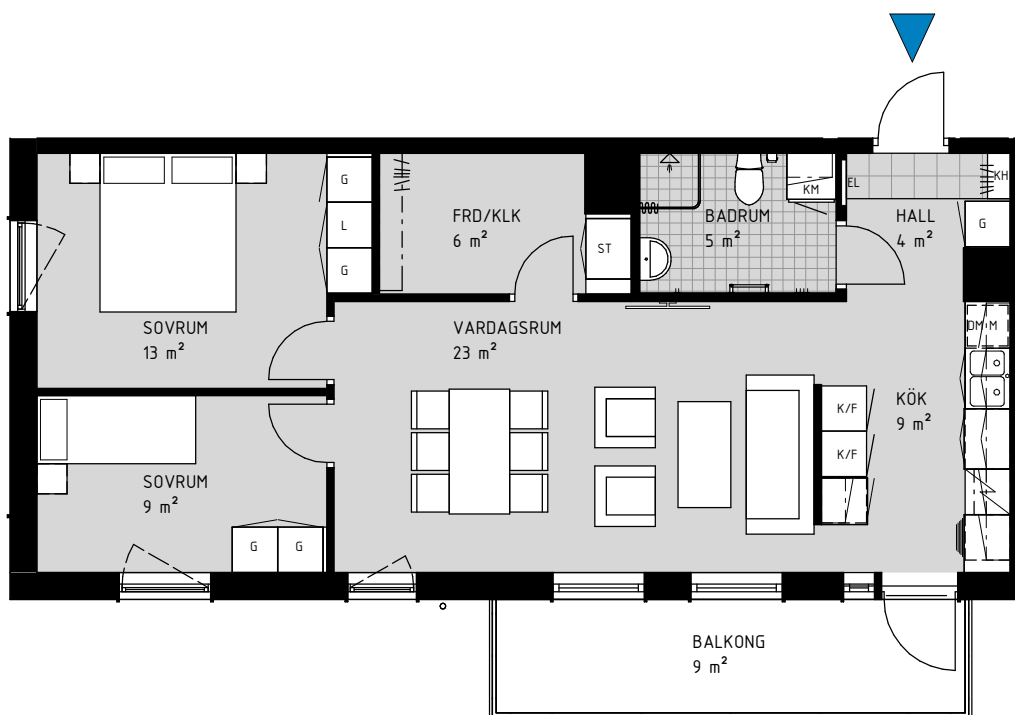

KV. CITRONGRÄSET 1

SÖRBYÄNGSVÄGEN 33A, ÖREBRO

3 RUM & KÖK 70 m²

LGH NR: 1-3-1503

Skala 1:100

FÖRKLARINGAR

G	GARDEROB	K/F	KYLSKÅP / FRYS
L	LINNESKÅP		SPIS / UGN
TM	TVÄTTMASKIN	DM	DISKMASKIN
TT	TORKTUMLARE	M	MICRO
KM	KOMB. TM / TT	EL	ELCENTRAL
ST	STÄDSKÅP	KH	KAPPHYLLA