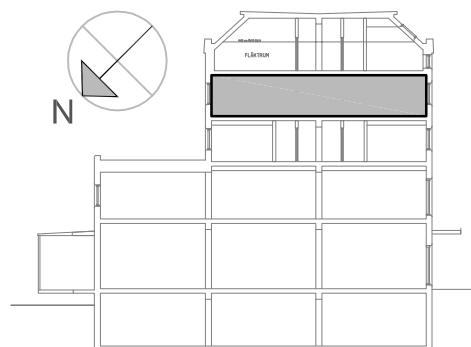

Lägenhet 1301

Plan 5

71801311

3 rok. Area 78,4 kvm

71801311

SKALA 1:100 (A4) METER

- | | |
|-----|-------------|
| K/F | KYL/FRYS |
| G | GARDEROB |
| ST | STÄDSKÅP |
| KLK | KLÄDKAMMARE |