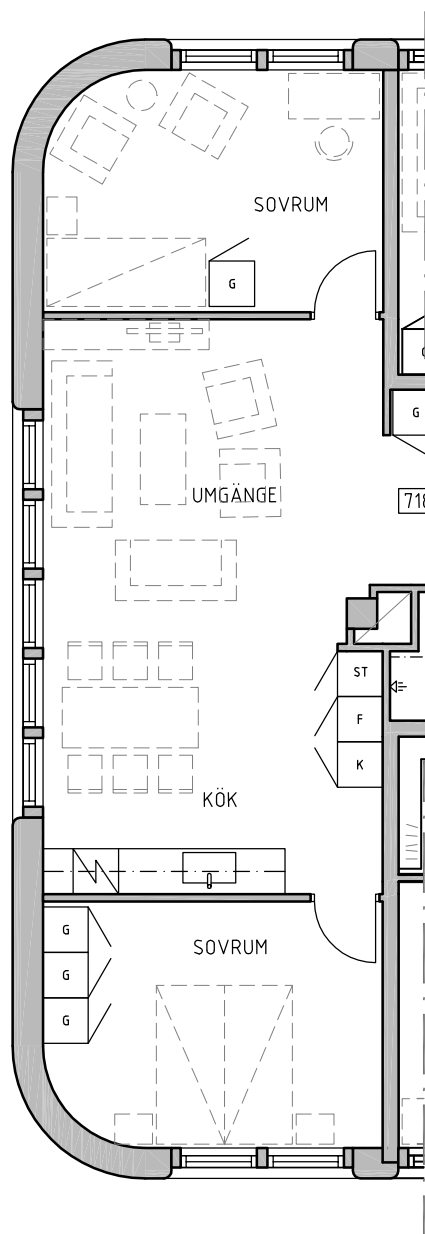

Lägenhet 1301

Plan 5

71801311

3 rok. Area 78,4 kvm

71801311

SKALA 1:100 (A4) METER

- | | |
|-----|-------------|
| K/F | KYL/FRYS |
| G | GARDEROB |
| ST | STÄDSKÅP |
| KLK | KLÄDKAMMARE |