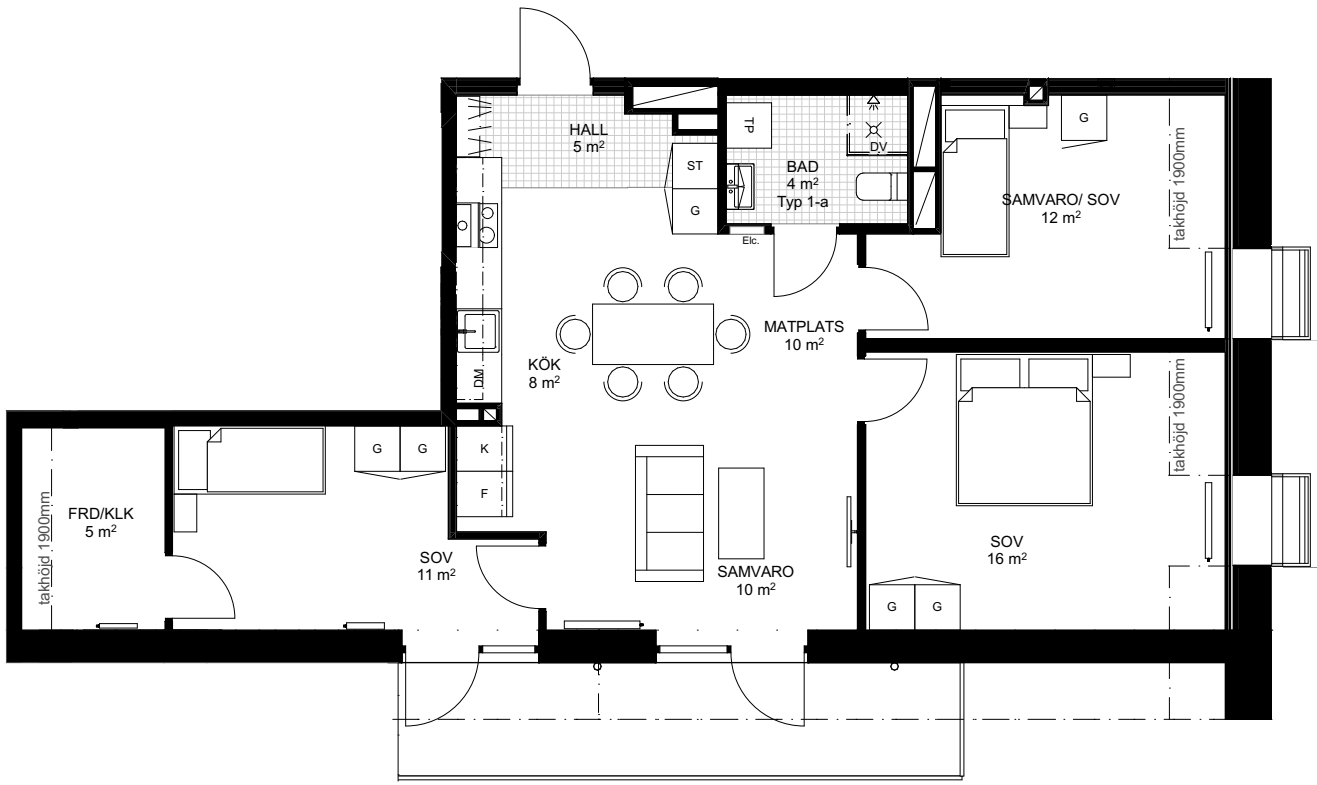

BERGHUSEN

Bollmorabacken 2-4-6
TYRESÖ

Typ 29B - 4 ROK - 87m² - 1 st

Hus A. lgh
Hus B. lgh 1703
Hus C. lgh

Förklaringar/Information

Garderob	Tvättmaskin	Kyl/Frys	Spishäll/ Ugn
Kapphylla	Kombimaskin	Kyl	Diskmaskin
Städskåp	Tvättpelare	Frys	Skrivbord
Handdukstork	Torktumlare	Duschvägg	Radiator

- Fönsterbröstning 80 cm
- Rumshöjd 245 cm om inget annat anges
- Plats för mikrovågsugn i alla kök