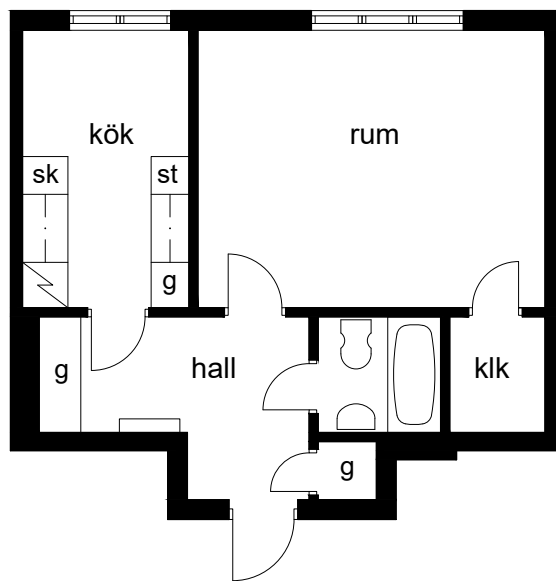

Borgaregatan 16 A
6454 - 3102
Våning bv
1 rok 41 m²

- k = kyl
- f = frys
- sk = skåp
- st = städsåp
- g = garderob
- klk = klådkammare

skala 1:100