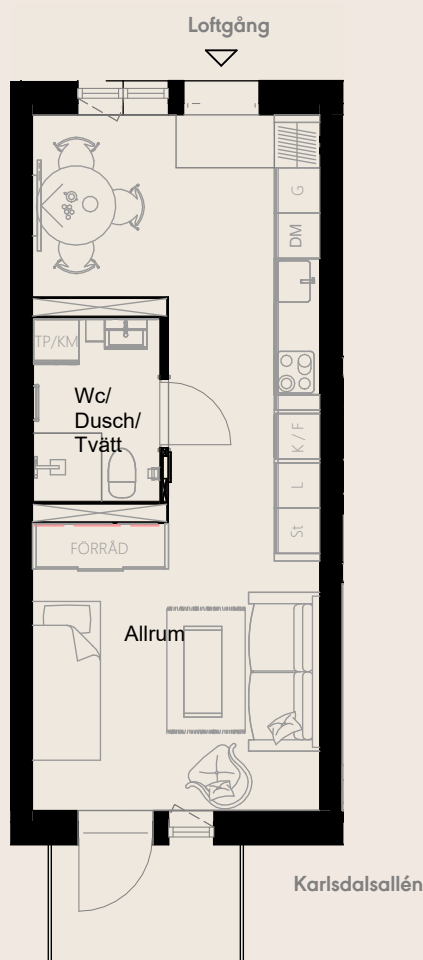

# Autogyron 4,5 Örebro

Lägenhetsnr: KA:16B-1203

1,5ROK 34,2 m<sup>2</sup>

---Ej lämplig vägg att borra i på grund av installationer i väggen

Orienteringsbild

SKALA 1:100

METER

Med reservation för eventuella ändringar och tryckfel

# Rumsbeskrivning