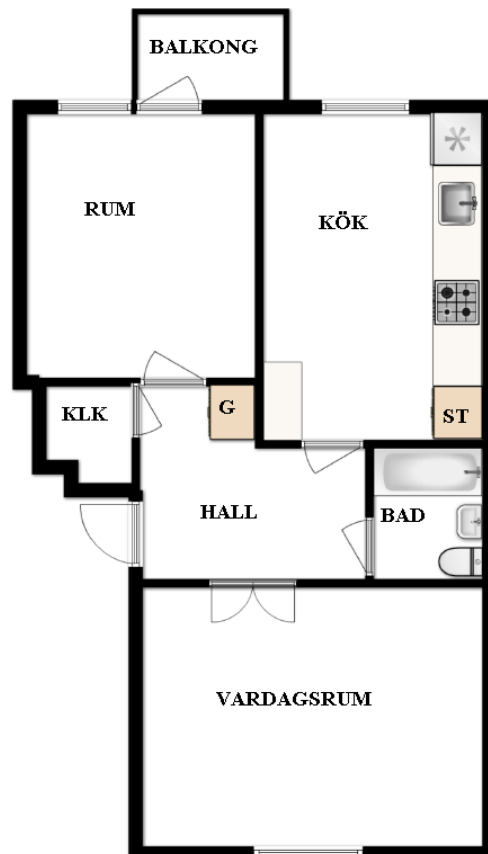

HSB – där möjligheterna bor

HSB Sörmlandsbostäder AB

2 rum och kök

Västergatan 4B, Norr

[Visa fastigheten på karta](#)

54 Kvm

Våning 3

Lägenhetsnummer:

16

BEGREPP

KLK = klädkammare

FRD = förråd

G = garderob

L = linneskåp

D = dusch

H = högskåp

ST = städsåp

K, KS = kyl

F = frys

SK = skafferi

S = souterrängplan

M = markplan

Bv = bottenvåning

E = Entréplan

1-9 = Våningsplan

Notera att badkar/dusch kan avvika från lägenhets faktiska utrustning. Även andra tryckfel och avvikelser kan förekomma.