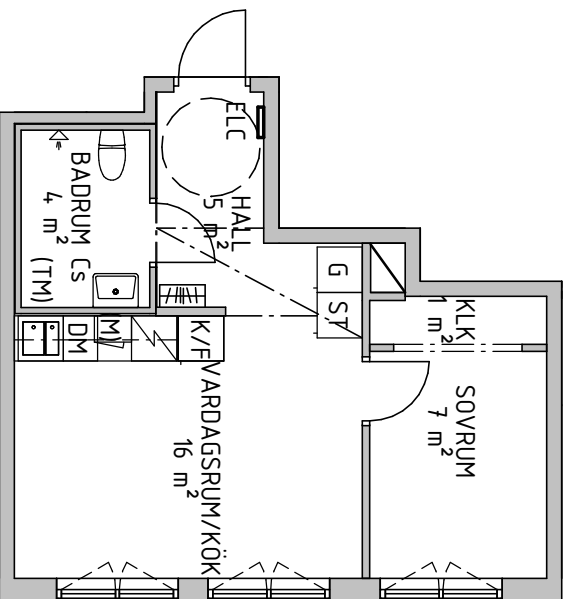

# Förseglet 2

Västerås

Babordsgatan 2A och 2B

2 Rok 35 m<sup>2</sup>

LÄGENHETER  
BABORDSGATAN 2A

1-1703  
1-1603  
1-1503  
1-1403  
1-1303  
1-1203  
1-1103

DM	DISKMASKIN	ELC	ELSKAP/MEDIA
K/F	KYL/FRYS	RUMSHÖJD 2.5 m	
(M)	FÖRBERETT FÖR MICRO	RUMSHÖJD WC/D 2.3 m	
	SPIS	--- INKLÄDNAD VID TAK	
(TM)	FÖRBERETT FÖR TVÄTTMASKIN	FÖNSTERBRÖSTNING 800 mm	
G	GARDEROB		
ST	STÅDSKAP		
L	LINNESKAP		
GSKJ	SKJUTDÖRRSGARDEROB		
	KAPPHYLLA		

0 1 2 5 METER

SKALA 1:100

MED RESERVATION ATT AVIKELSER KAN FÖREKOMMA

Version: 2021-04-09