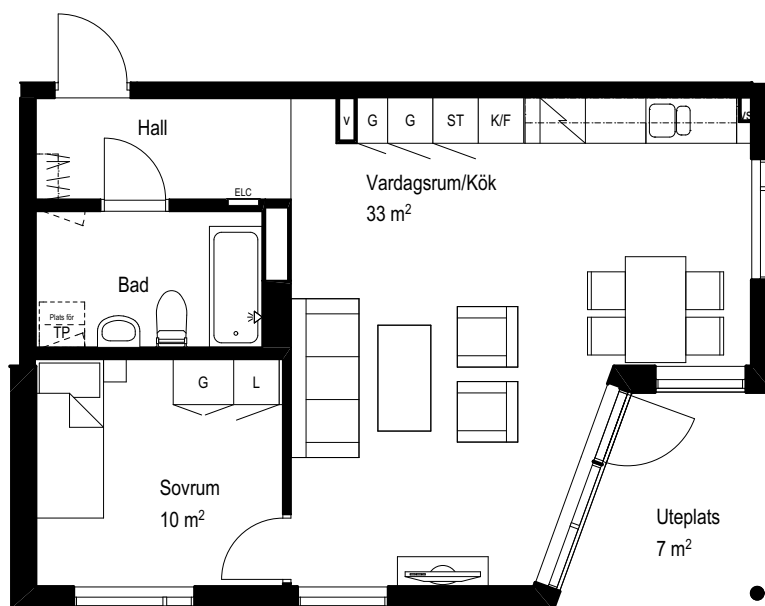

Storlek: 1,5 RoK
 Area: 54 m²
 Lägenhet: 1

ORIENTERINGSFIGUR

Kvarter 3