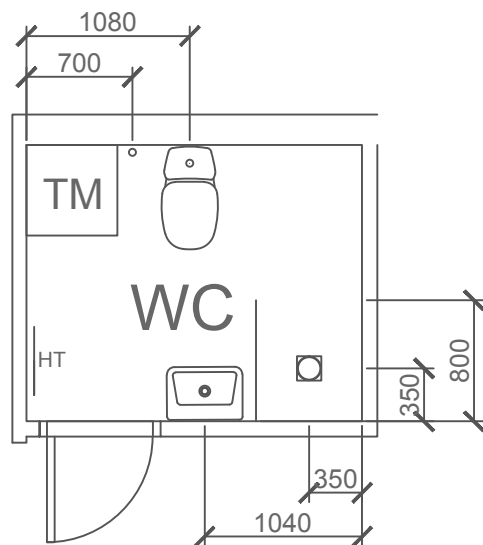

Jungfruvägen 115A-1201

HUVUDMÅTT	CA	MÅTT 1 X MÅTT 2
Vardagsrum		6020 x 4170
Sov		4140 x 4230
Kök		4140 x 4500
Hall		2470 x 1600
WC		1860 x 2220

PLANRITNING
Falun Bojsenburg
Hus B A01
Typ 10
2 rok 66,9 kvm

2020-11-02

Avvikelser kan förekomma.

SKALA 1:100 (A4)

SKALA 1:50 (A4)

PLANRITNING
Falun Bojsenburg
Hus B A01
Typ 10
2 rok 66,9 kvm

2020-11-02

Avvikelser kan förekomma.