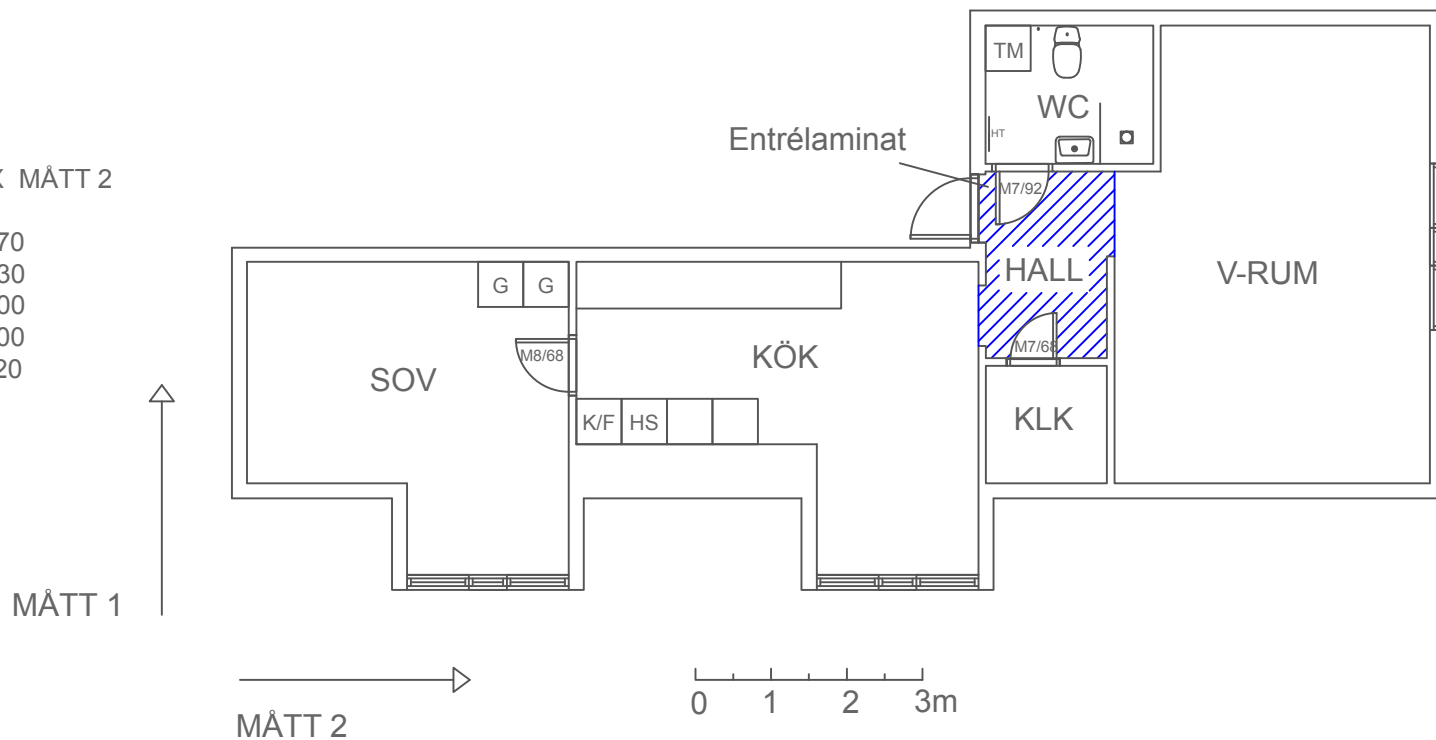

Jungfruvägen 115A-1201

HUVUDMÅTT	CA	MÅTT 1 X MÅTT 2
Vardagsrum		6020 x 4170
Sov		4140 x 4230
Kök		4140 x 4500
Hall		2470 x 1600
WC		1860 x 2220

PLANRITNING
Falun Bojsenburg
Hus B A01
Typ 10
2 rok 66,9 kvm

2020-11-02

Avvikelser kan förekomma.

SKALA 1:100 (A4)

SKALA 1:50 (A4)

PLANRITNING
Falun Bojsenburg
Hus B A01
Typ 10
2 rok 66,9 kvm

2020-11-02

Avvikelser kan förekomma.