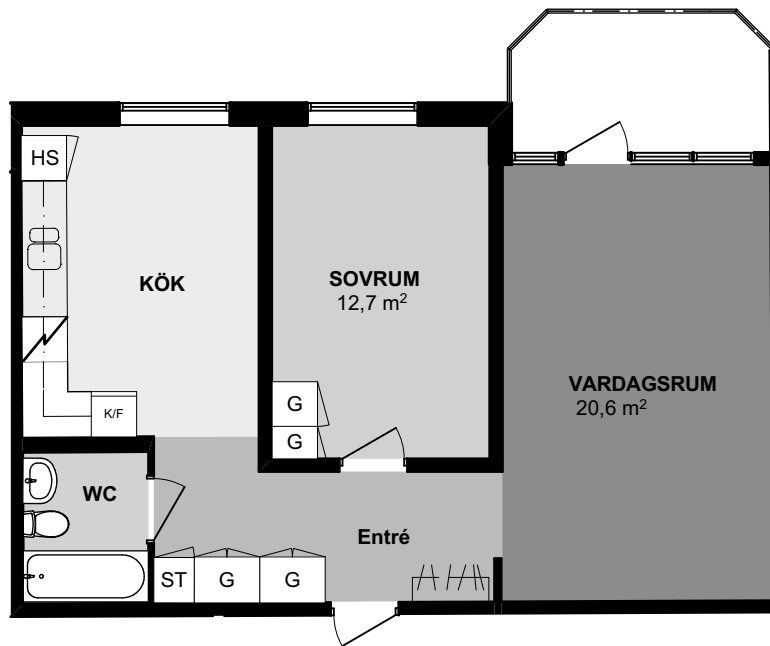

Västerås, Kv Lugnet 1
Sigfrid Edströmsgata 28
2 Ro.k
Ca 61m²

IKANO
Bostad

SKALA 1:100

OBS! Vi reserverar oss för eventuella ytavvikelser