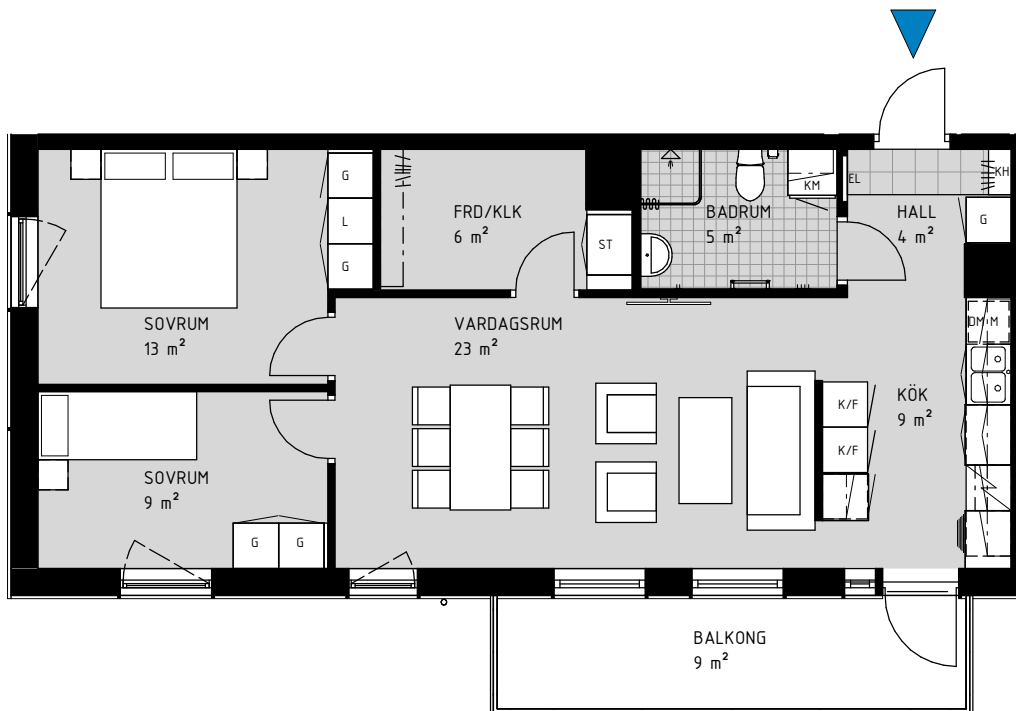

KV. CITRONGRÄSET 1

SÖRBYÄNGSVÄGEN 33A, ÖREBRO

3 RUM & KÖK 70 m²

LGH NR: 1-3-1203

Skala 1:100

FÖRKLARINGAR

G	GARDEROB	K/F	KYLSKÅP / FRYS
L	LINNESKÅP		SPIS / UGN
TM	TVÄTTMASKIN		DISKMASKIN
TT	TORKTUMLARE		MICRO
KM	KOMB. TM / TT		ELCENTRAL
ST	STÄDSKÅP		KAPPHYLLA