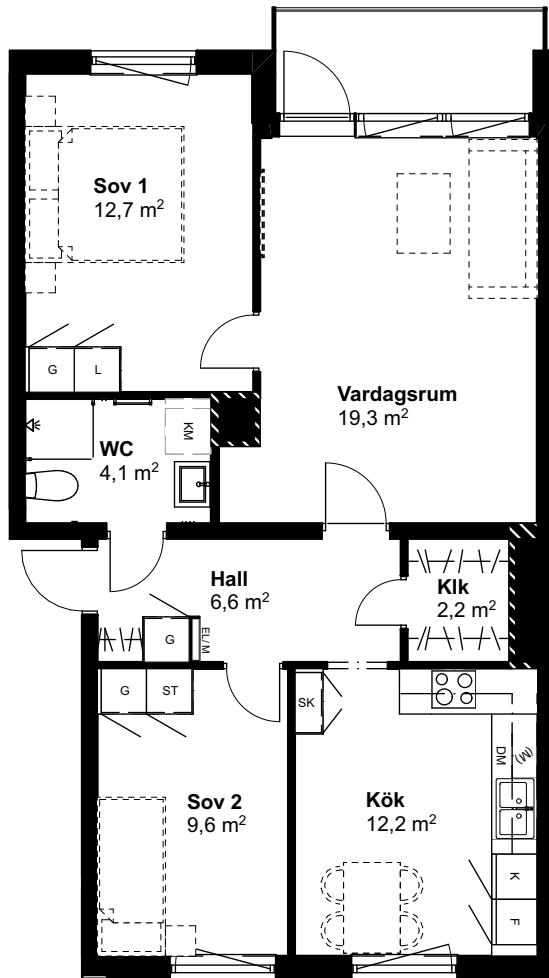

HSB LAGGKÄRLET

3 ROK

Prästbolsgatan 12

Lgh: 16-5400-1-171 69,6 m² Plan 12

2026-02-10

SKALA 1:100 (A4) METER

Generell symbolförklaring

	Kapphylla		Tvättpelare		Kylskåp		Diskmaskin		Skafferi
	Garderob		Plats för tvättmaskin		Frys		Spishäll och ugn		Elcentral/ IT-skåp
	Linneskåp		Plats för toppmatad tvättmaskin		Kyl/ Frys		Plats för micro		Plats för TV
					Städ				Installationsvägg*

hsb.se

OBS! Kvadratmeter i rummen utgör inte hela bostadsytan. Rätt till ändringar förbehålles. Ovanstående lägenhetsritning går ej att förändra utöver det som redovisas.

Borning får ej göras i kaklade väggar.