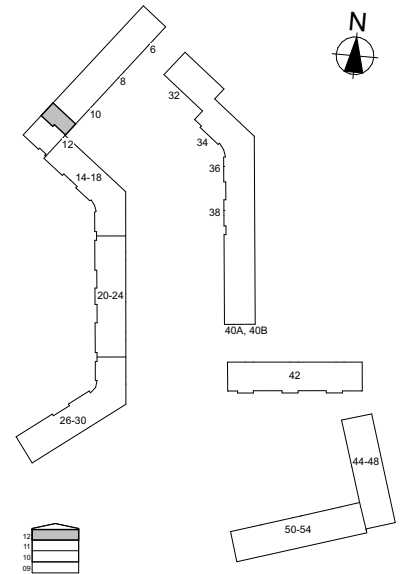

HSB LAGGKÄRLET

3 ROK

Prästbolsgatan 12

Lgh: 16-5400-1-171 69,6 m² Plan 12

2026-02-10

SKALA 1:100 (A4) METER

Generell symbolförklaring

	Kapphylla		Tvättpelare		Kylskåp		Diskmaskin		Skafferi
	Garderob		Plats för tvättmaskin		Frys		Spishäll och ugn		Elcentral/ IT-skåp
	Linneskåp		Plats för toppmatad tvättmaskin		Kyl/ Frys		Plats för micro		Plats för TV
					Städ				Installationsvägg*

hsb.se

OBS! Kvadratmeter i rummen utgör inte hela bostadsytan. Rätt till ändringar förbehålles. Ovanstående lägenhetsritning går ej att förändra utöver det som redovisas.

Borning får ej göras i kaklade väggar.