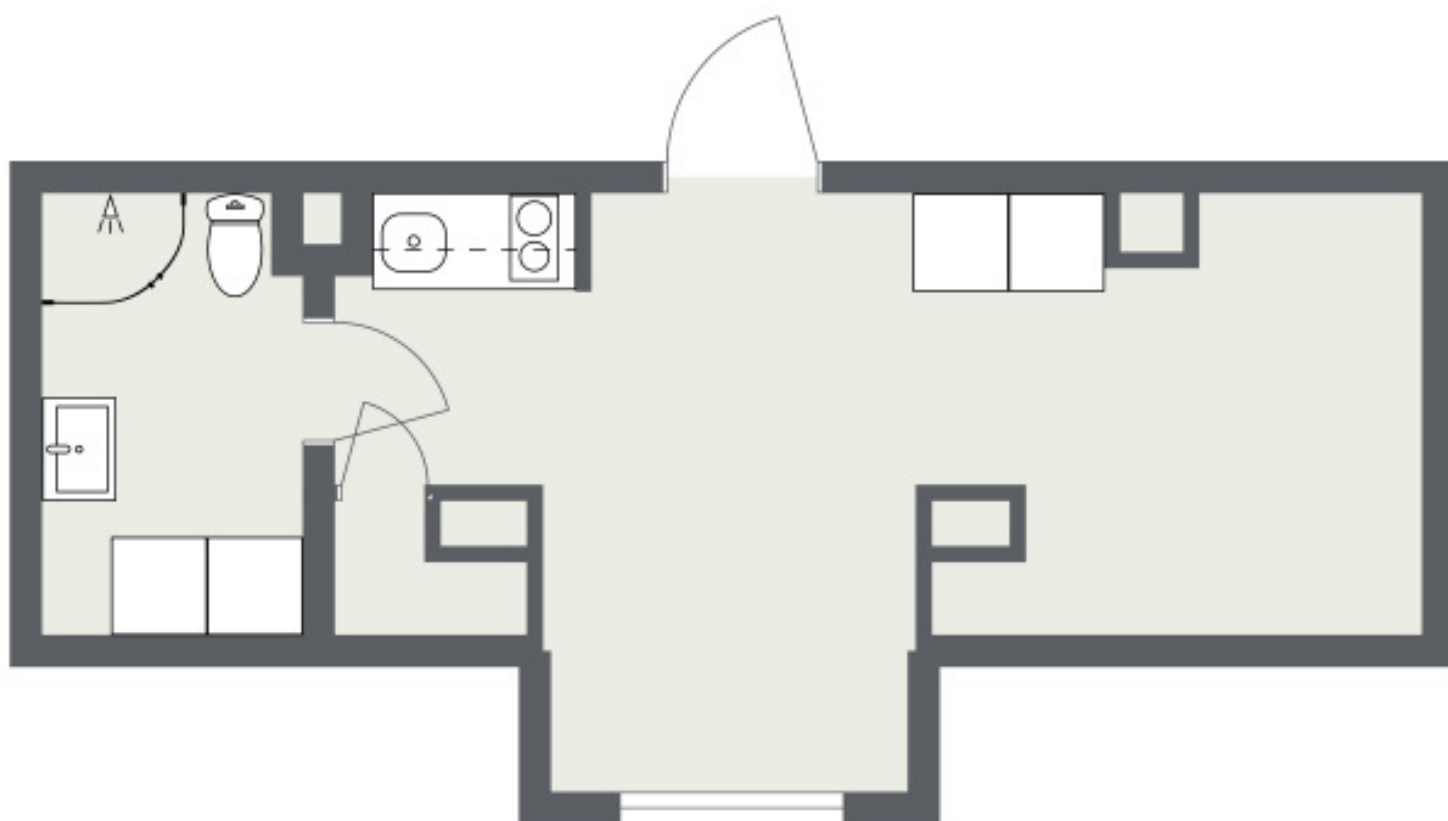

# VASAPARKEN

**Adress:** Nya Tanneforsvägen 62

**Storlek:** 1 RoK - 25 kvm

**Lgh:** 1202

Ritningen är ej skalenlig. Med reservation för ändringar och avvikelser.