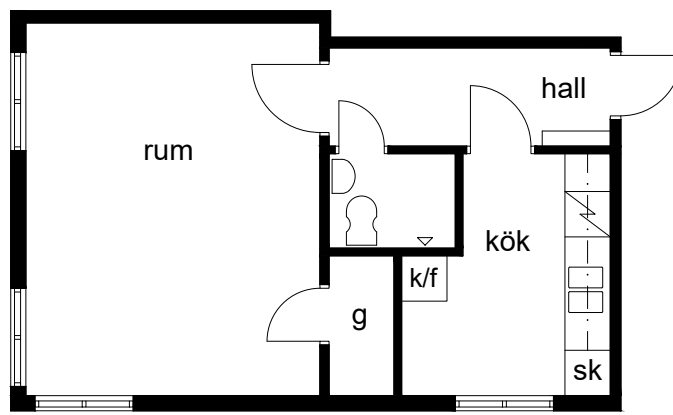

Sveavägen 16 A
6404 - 0001
Våning 1 tr
1 rok 36 m²

- k = kyl
- f = frys
- sk = skåp
- st = städsåp
- g = garderob
- klk = klådkammare

skala 1:100