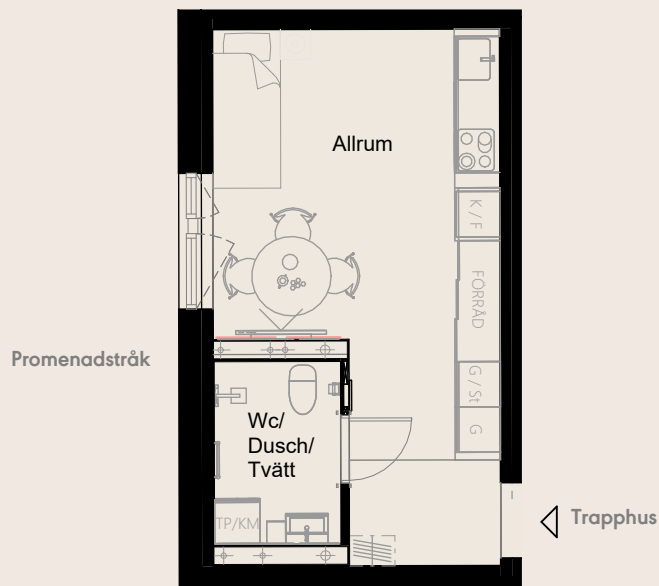

# Autogyron 4,5 Örebro

Lägenhetsnr: KA:14B-1201

1ROK 26,3 m<sup>2</sup>

---Ej lämplig vägg att borra i på grund av installationer i väggen

Orienteringsbild

SKALA 1:100

METER

Med reservation för eventuella ändringar och tryckfel

# Rumsbeskrivning