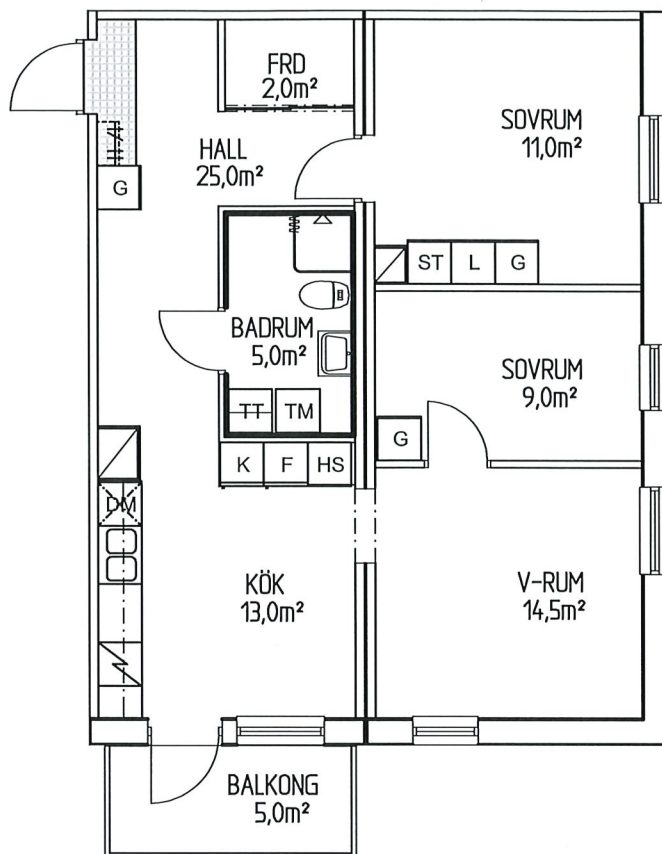

LGH
1205

HUS
B

VÅNING
3

STORLEK
3 RoK ca 72 m²

ALLMÄNT

- * Rumshöjd 2,5 m generellt.
- * Höjd till underkant fönster är 0,582 m om inget annat anges.

Lägenhetens placering i huset.

skala 1:1000

L	LINNESKÅP	□	HANDDUKSTORK	x	BALKONG
ST	STÄDSKÅP	□	SPISHÄLL	□	FRANSK BALKONG
G	GARDEROB	□	INBYGGNADSUGN	TM	TVÄTTMASKIN
HS	HÖGSKÅP	K	KYLSKÅP	TT	TORKTUMLARE
□	KOMMOD	F	FRYSSKÅP	□	KOMBIMASKIN
□	BADRUMSSKÅP	DM	DISKMASKIN		

skala 1:500

Avvikelser från ritningar kan förekomma.

Areor är avrundade till närmsta hela eller halva kvm.