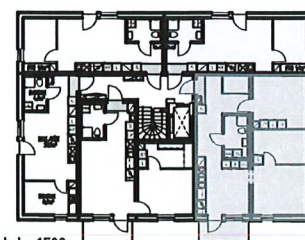

LGH
1205

HUS
B

VÅNING
3

STORLEK
3 RoK ca 72 m²

ALLMÄNT

- * Rumshöjd 2,5 m generellt.
- * Höjd till underkant fönster är 0,582 m om inget annat anges.

Lägenhetens placering i huset.

skala 1:1000

L	LINNESKÅP	□	HANDDUKSTORK	x	BALKONG
ST	STÄDSKÅP	□	SPISHÄLL	□	FRANSK BALKONG
G	GARDEROB	□	INBYGGNADSUGN	TM	TVÄTTMASKIN
HS	HÖGSKÅP	K	KYLSKÅP	TT	TORKTUMLARE
□	KOMMOD	F	FRYSSKÅP	□	KOMBIMASKIN
□	BADRUMSSKÅP	DM	DISKMASKIN		

skala 1:500

Avvikelser från ritningar kan förekomma.

Areor är avrundade till närmsta hela eller halva kvm.