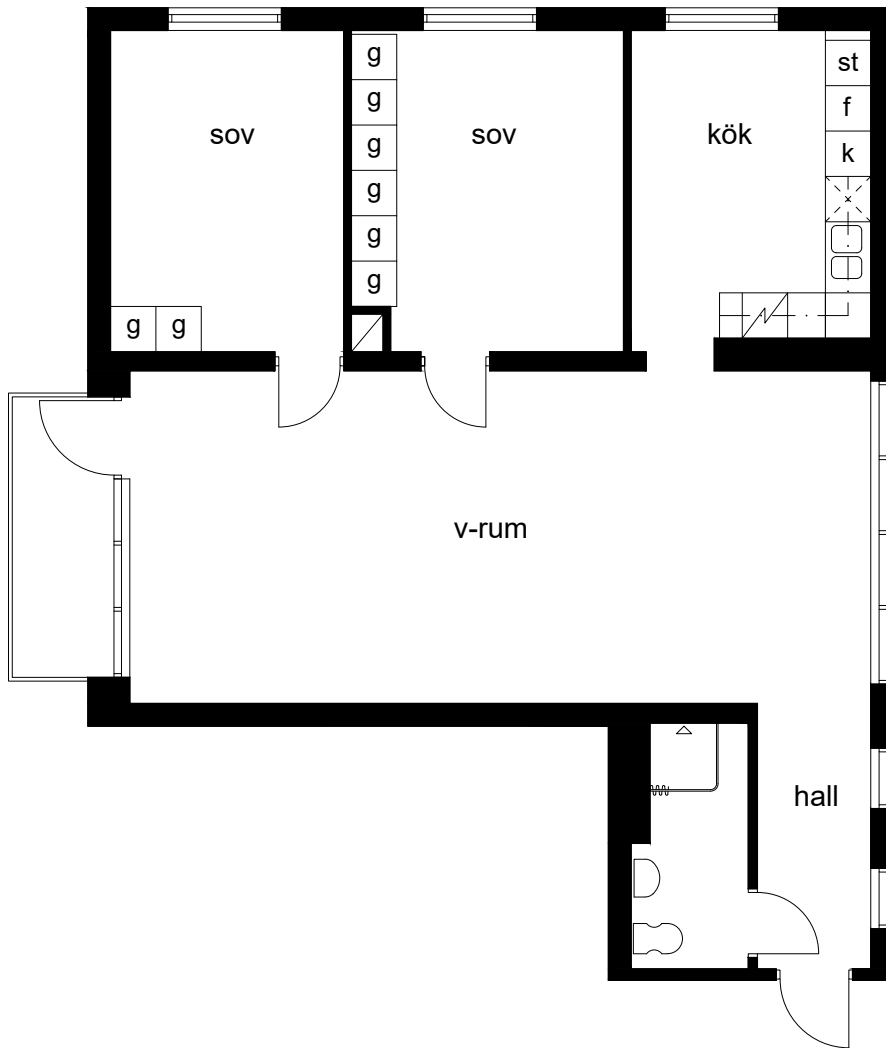

Rademachergatan 19
6401 - 0046
Våning 2 tr
3 rok 100 m²

- k = kyl
- f = frys
- sk = skåp
- st = städsåp
- g = garderob
- klk = klådkammare

skala 1:100