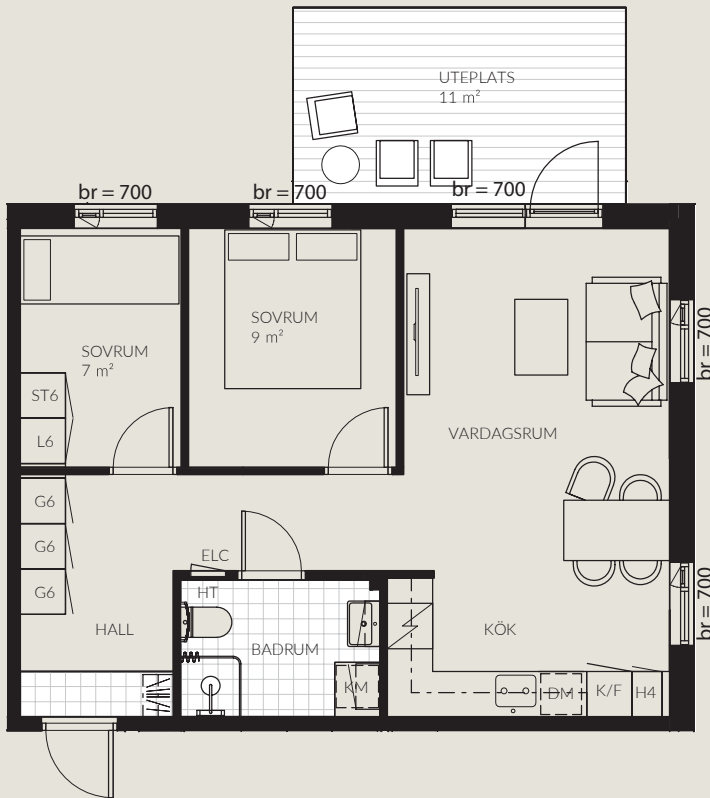

BJÖRKVALLEN, BÅLSTA CENTRUM

3 rum & kök, 56 m²

Lägenhetsnummer: 1009

SKALA 1:100 (A4)

Samtliga ytangivelser är preliminära.
Presenterad planlösning är ett möbleringsförslag.
Rumshöjd generellt 2,50m - inklädnader i tak samt
undertak med lägre höjd kan dock förekomma.

Mindre avvikelser kan förekomma.

TECKENFÖRKLARING

K/F	Kombinerad kyl/frys	STX	Städsåp, X dm
K	Kylskåp	GX	Garderob, X dm
F	Frys	LX	Linnesåp, X dm
Spis	Spis	HX	Högsåp, X dm
KM	Kombimaskin	Hatthylla	Hatthylla
DM	Diskmaskin	Elcentral	Elcentral
HT	Handduktork	br	Bröstningshöjd

ORIENTERINGSFIGUR