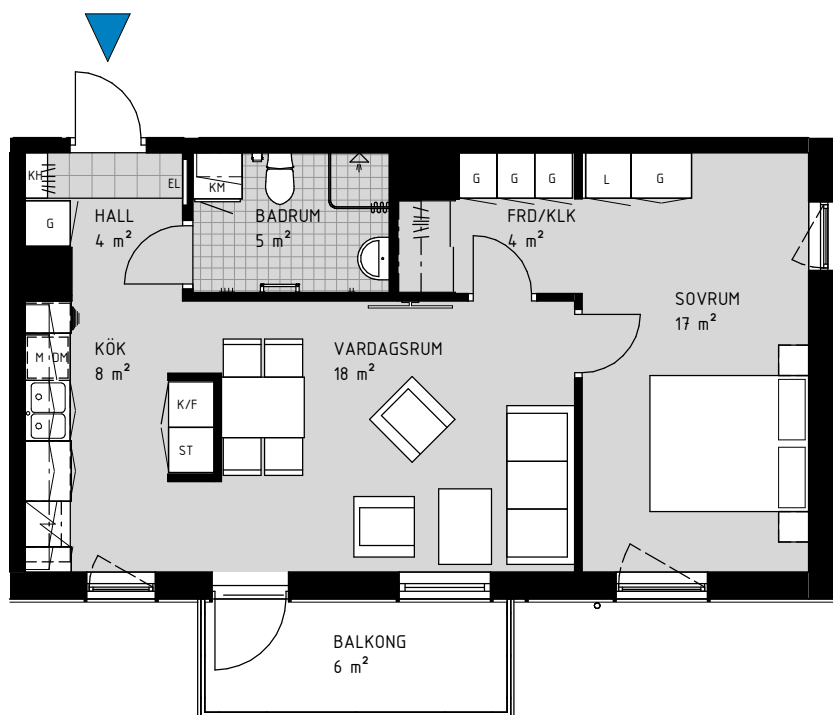

# KV. CITRONGRÄSET 1

SÖRBYÄNGSVÄGEN 33E, ÖREBRO

2 RUM & KÖK 57 m<sup>2</sup>

LGH NR: 1-2-1202

Skala 1:100