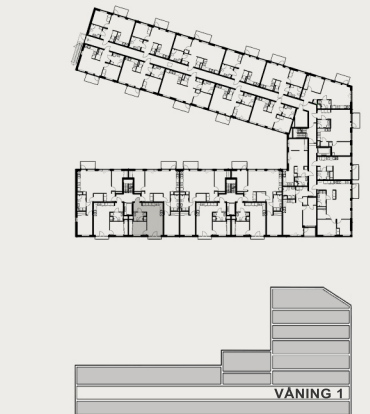

### FÖRLKARINGAR

ST	Städsåp	DM	Diskmaskin
G	Garderob	Hatthylla	Hatthylla
	Spis med håll	Översåp	Översåp
K/F	Kyl/Frys	Handdukstork	Handdukstork
FRD	Förråd	KM	Kombinerad Tvått/Tork

Planlösningen är preliminär och vi förbehåller oss rätten till ändringar.

Omfattning och storlek på schakt kan komma att justeras.

Ytor är ungefärliga

UPPRÄTTAD: 2021-12-07

1102 | 1597-1149

HUS D  
Våning 1

ANTAL RUM  
2 Rum och kök

BOYTA  
40 kvm

SITUATIONSPLAN

PLATS