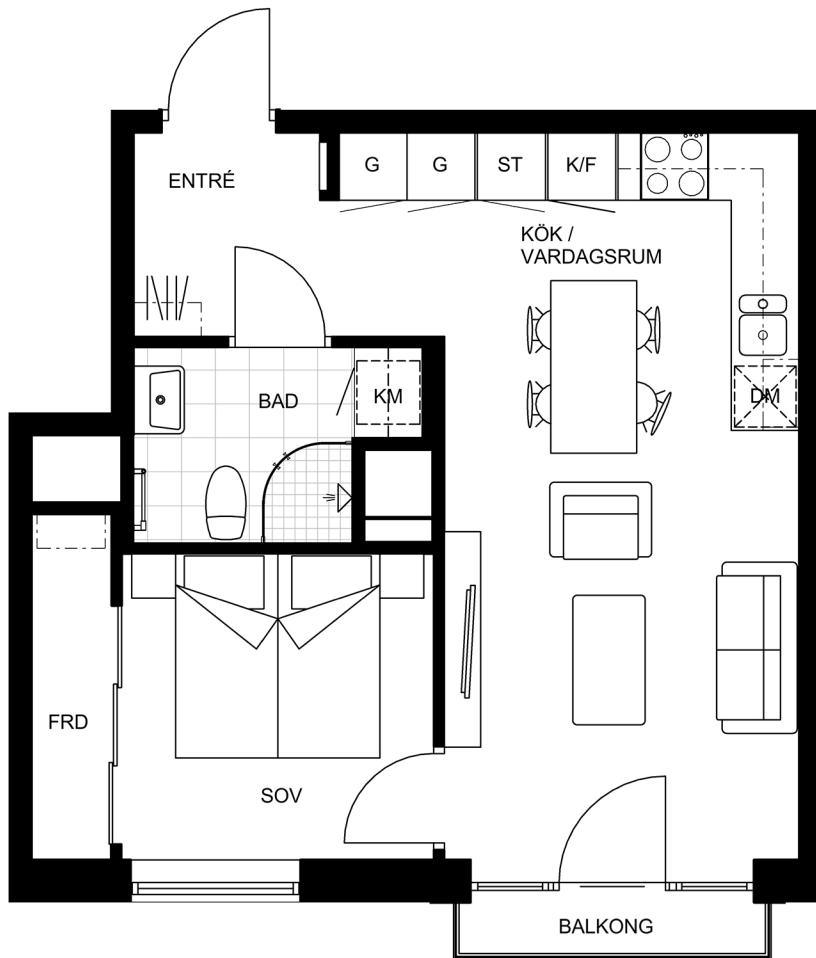

## 2 RoK 40 kvm

### FÖRLKARINGAR

ST	Städsåp	DM	Diskmaskin
G	Garderob	Hatthylla	Hatthylla
	Spis med håll	Översåp	Översåp
K/F	Kyl/Frys	Handdukstork	Handdukstork
FRD	Förråd	KM	Kombinerad Tvått/Tork

Planlösningen är preliminär och vi förbehåller oss rätten till ändringar.

Omfattning och storlek på schakt kan komma att justeras.

Ytor är ungefärliga

UPPRÄTTAD: 2021-12-07

1102 | 1597-1149

HUS D  
Våning 1

ANTAL RUM  
2 Rum och kök

BOYTA  
40 kvm

SITUATIONSPLAN