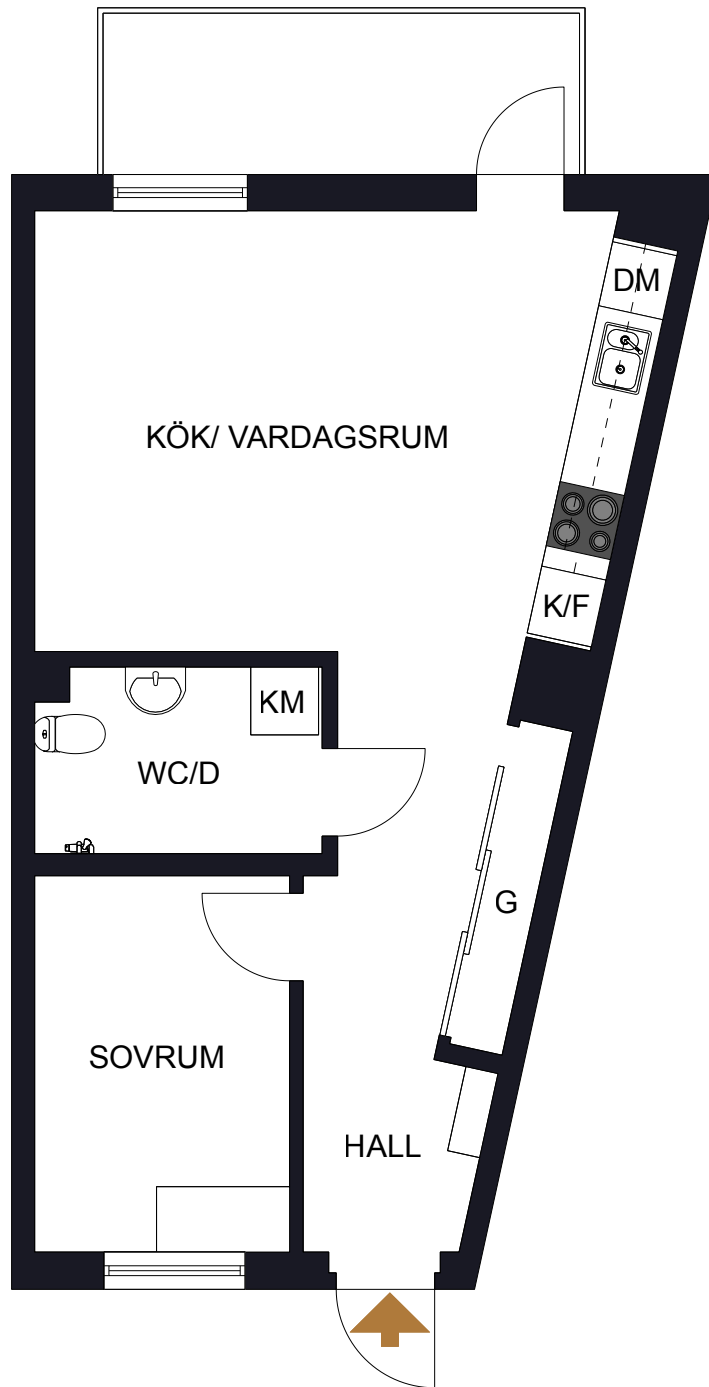

# PLANRITNING

## LÄGENHETSFAKTA

Sävenäs 131:12

Adress: Smörslottsgatan 10

2

LVM-NUMMER | OBJEKTS-NR

1505	1521-1070
1605	1521-1084
1705	1521-1098
1805	1521-1103

ROK  
44,0 m<sup>2</sup>