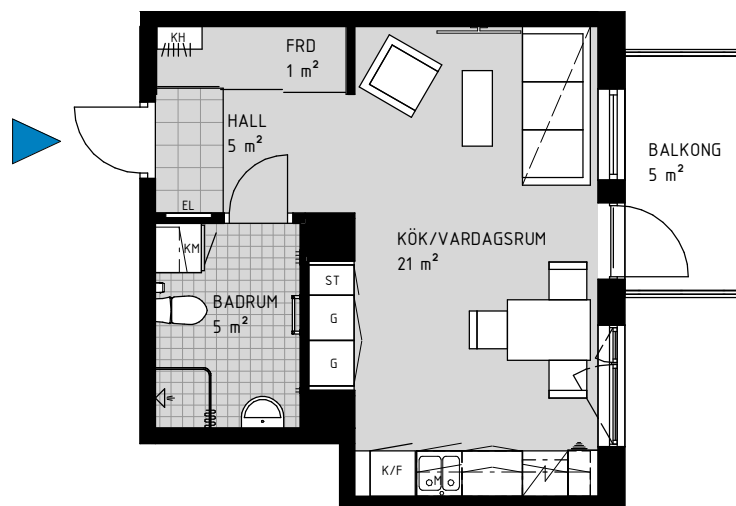

# KV. PIMPINELLEN 1

SÖRBYVÄGEN 4, ÖREBRO

1 RUM & KÖK 34 m<sup>2</sup>

LGH NR: 5-1303

Skala 1:100