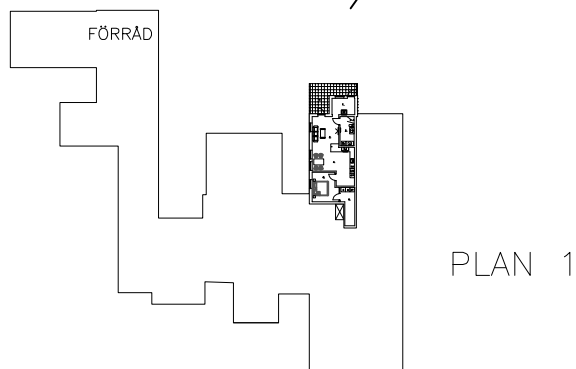

# BRF SÄTOFTA GÅRD

74 M<sup>2</sup> BOA  
2 RUM OCH KÖK  
2 M<sup>2</sup> FÖRRÅD I KÄLLARE  
UTEPLATS

## FÖRKLARINGAR

1.	HALL	7 M <sup>2</sup>
2.	DUSCH/WC/TVÄTT	8 M <sup>2</sup>
3.	VARDAGSRUM	14 M <sup>2</sup>
4.	KÖK M. MATPLATS	24 M <sup>2</sup>
5.	KLK	8 M <sup>2</sup>
6.	SOVRUM	13 M <sup>2</sup>
7.	UTEPLATS	16 M <sup>2</sup>