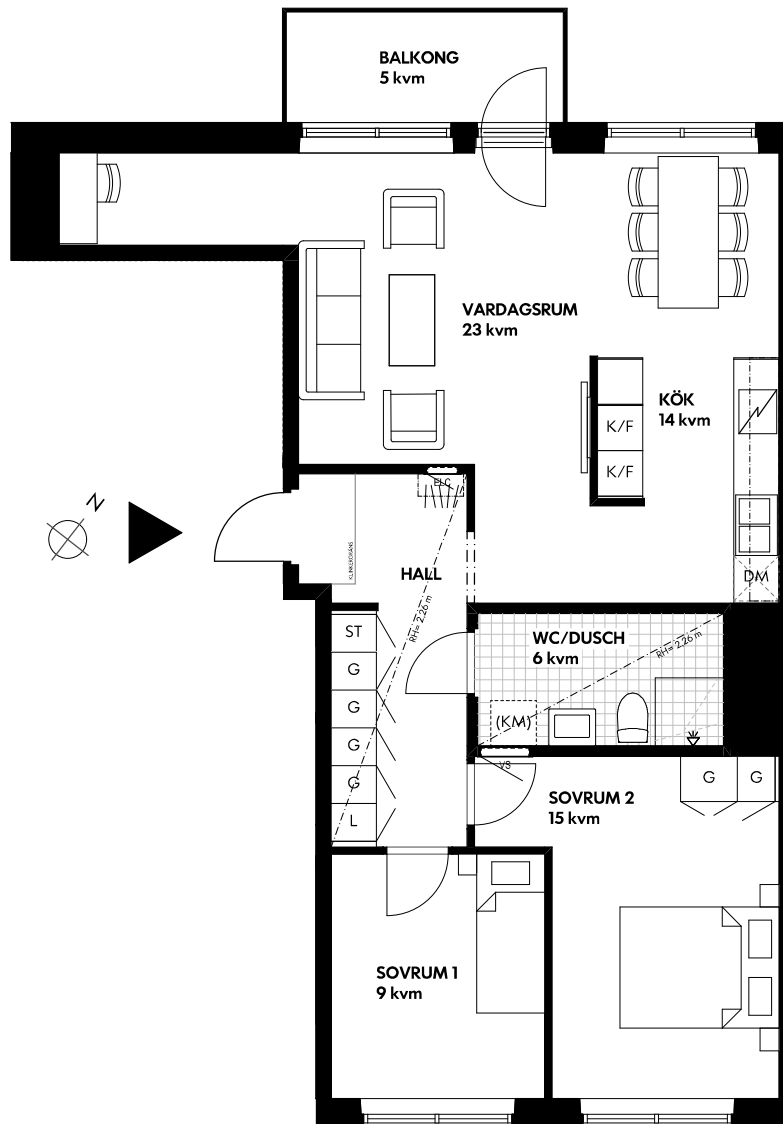

Bofakta

Brf Fritiden
Årsta

Storlek: 3 rok

Area: ca 79 kvm

Lägenhet: 2-1201, 1301, 1401, 1501, 1601

IKANO

Bostad

Förklaring av
lägenhetsnr:

SKALA 1:100 (A4)

Rumshöjd ca 2,5 m där ej annat anges.
Bröstningshöjd fönster 0,6 m där ej annat anges.
Radiador under fönster om ej annat anges.
Vägg vid TV-symbol är förstärkt, bredd ca 1,4m.

Med reservation för eventuella ändringar och ytavvikelser