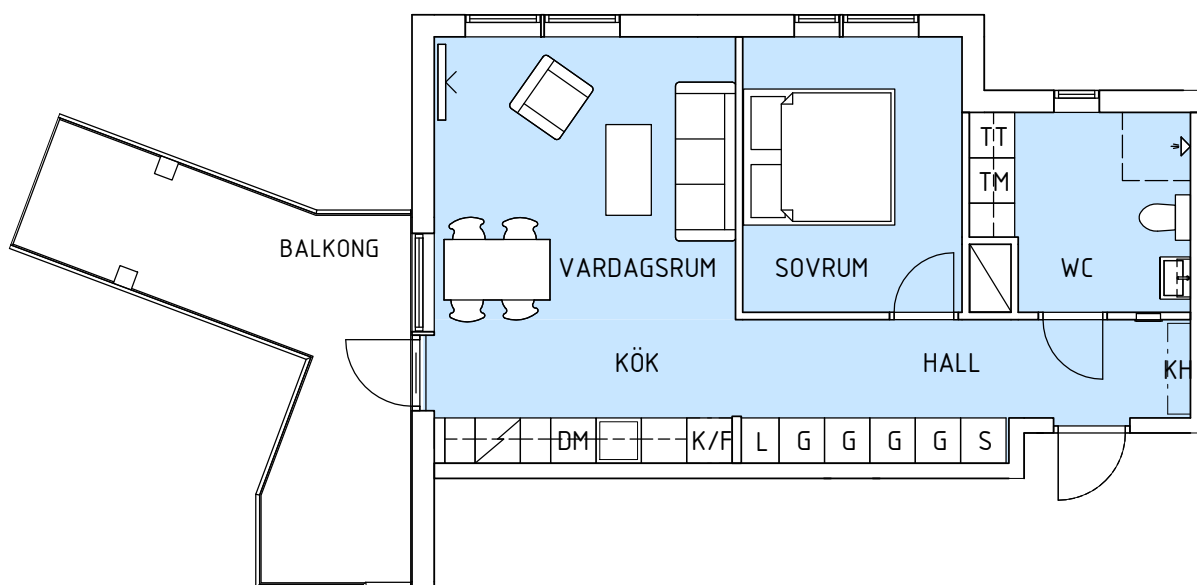

STORSTUGAN 4

Bofaktablad
Storstugan 4
ELSA BESKOWS TORG 5

2018-08-23

2 ROK / 52 KVM

LÄGENHET 1204-2

VÅNING 2

Liljestrand Group förbehåller sig rätten
till ändringar

SKALA 1:100

- G Garderob
- S Städskap
- H Högskåp
- K/F Kyl och Frys
- K Kyl
- F Frys
- TM Tvättmaskin
- TT Torktumlare
- DM Diskmaskin
- KH Kapphylla

PLAN

SEKTION