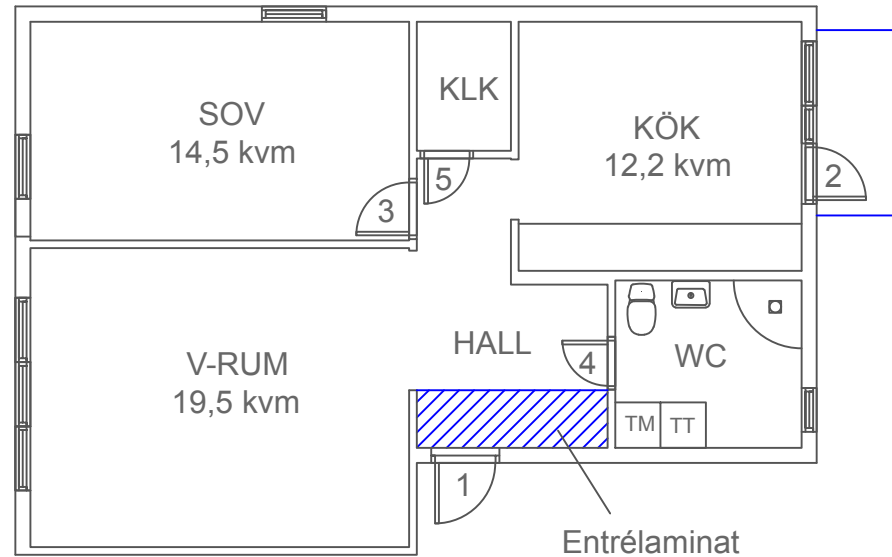

Takhöjd 2400 mm

HUVUDMÅTT CA MÅTT 1 X MÅTT 2

V-Rum	3950 x 5000
Sov	2900 x 5000
Kök	3300 x 3750
Hall	3830 x 2520
WC	2220 x 2430
Klk	1700 x 1250

Dörr 1,2	Befintlig
Dörr 3	8x20,5
Dörr 4,5	7x20,5

MÅTT 1

MÅTT 2

2 rok 64,5 kvm

0 1 2 3m

PLANRITNING  
Bojsenburg 93C, lgh 1102  
Britsarvskolan 6  
Falun  
52901-93C-1102  
8852901  
DB88D  
FE11033  
20006

SKALA 1:100 (A4)

2019-03-16